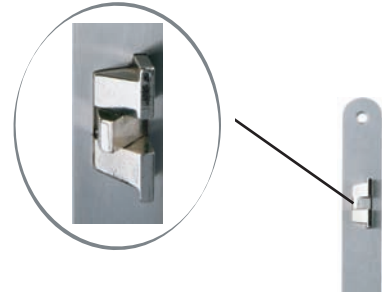

## Özel dilli kilitler

PC / Barelli tip

- Kilit tipi:  PC / Barelli tip
- Kullanım alanı: Düz veya binili ahşap kapılar için
- Norm: DIN 18251 normuna uygunluk
- Kilit sürgüsü: 2 tur
- Malzeme: Kilit gövdesi çelik, paslanmaya karşı iç - dış özel koruma boyalı; Kilit aynası çelik, S403 nirosta kaliteli ve paslanmaya karşı özel koruma kaplamalı
- Kol mili yuvası : 8 x 8 mm
- Aks mesafesi: 72 mm
- Montaj: Vidalanarak

### Uygulama

Bu kilit, özellikle yatlarda, karavanlarda, trenlerde vs. kullanılmaktadır.

**3 parçalı dili** sayesinde, kilidin kilit karşılığıının içerisine girip kapanmasından sonra kapı kanadı hareketsiz durmakta ve sallanmadığı için ses çıkarmamaktadır.

Seren mesafesi (A)	Kapı yönü	Ürün no.
55 mm	DIN Sol	911.03.554
20 mm	DIN Sağ	911.03.555

Paket içeriği: 1 Adet

WC / Banyo tipi

- Kilit tipi:  WC / Banyo tipi
- Kullanım alanı: Düz veya binili ahşap kapılar için
- Norm: DIN 18251 normuna uygunluk
- Kilit sürgüsü: 1 tur
- Malzeme: Kilit gövdesi çelik, paslanmaya karşı iç - dış özel koruma boyalı; Kilit aynası çelik, S403 nirosta kaliteli ve paslanmaya karşı özel koruma kaplamalı
- Kol mili yuvası : 8 x 8 mm
- Aks mesafesi: 78 mm
- Montaj: Vidalanarak