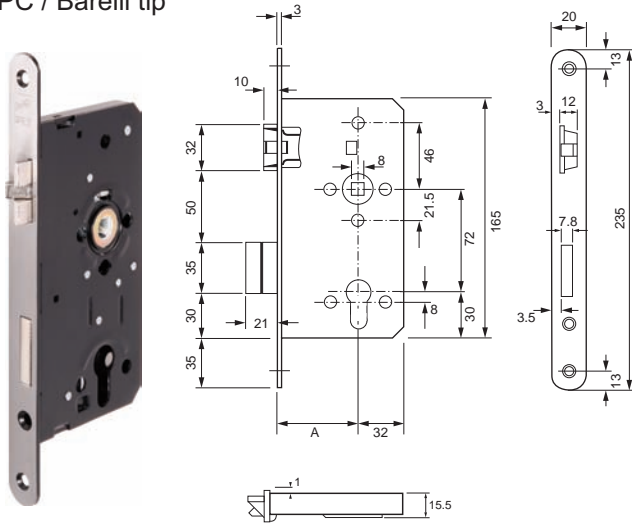

## Özel dilli kilitler

PC / Barelli tip

- Kilit tipi:  PC / Barelli tip
- Kullanım alanı: Düz veya binili ahşap kapılar için
- Norm: DIN 18251 normuna uygunluk
- Kilit sürgüsü: 2 tur
- Malzeme: Kilit gövdesi çelik, paslanmaya karşı iç - dış özel koruma boyalı; Kilit aynası çelik, S403 nirosta kaliteli ve paslanmaya karşı özel koruma kaplamalı
- Kol mili yuvası : 8 x 8 mm
- Aks mesafesi: 72 mm
- Montaj: Vidalanarak

### Uygulama

Bu kilit, özellikle yatlarda, karavanlarda, trenlerde vs. kullanılmaktadır.

**3 parçalı dili** sayesinde, kilidin kilit karşılığıının içerisine girip kapanmasından sonra kapı kanadı hareketsiz durmakta ve sallanmadığı için ses çıkarmamaktadır.

Seren mesafesi (A)	Kapı yönü	Ürün no.
55 mm	DIN Sol	911.03.554
20 mm	DIN Sağ	911.03.555

Paket içeriği: 1 Adet

WC / Banyo tipi

- Kilit tipi:  WC / Banyo tipi
- Kullanım alanı: Düz veya binili ahşap kapılar için
- Norm: DIN 18251 normuna uygunluk
- Kilit sürgüsü: 1 tur
- Malzeme: Kilit gövdesi çelik, paslanmaya karşı iç - dış özel koruma boyalı; Kilit aynası çelik, S403 nirosta kaliteli ve paslanmaya karşı özel koruma kaplamalı
- Kol mili yuvası : 8 x 8 mm
- Aks mesafesi: 78 mm
- Montaj: Vidalanarak

Yangın dayanımlı

Seren mesafesi (A) 65 mm	Ürün no.
Ayna genişliği 24 mm	911.55.000

Paket içeriği: 1 Adet

- Kilit tipi: PC / Barelli tip
- Kullanım alanı: Düz veya binili, ahşap veya sac kapılar için
- Kullanım yeri: Yangın dayanımlı ve duman kontrollü kapılarda
- Malzeme: Kilit aynası; çelik, galvaniz
- Norm: DIN 18250 normuna uygunluk
- Kilit sürgüsü: 2 tur
- Kol mili yuvası : 9 mm
- Aks mesafesi (B): 72 mm
- Montaj: Vidalanarak