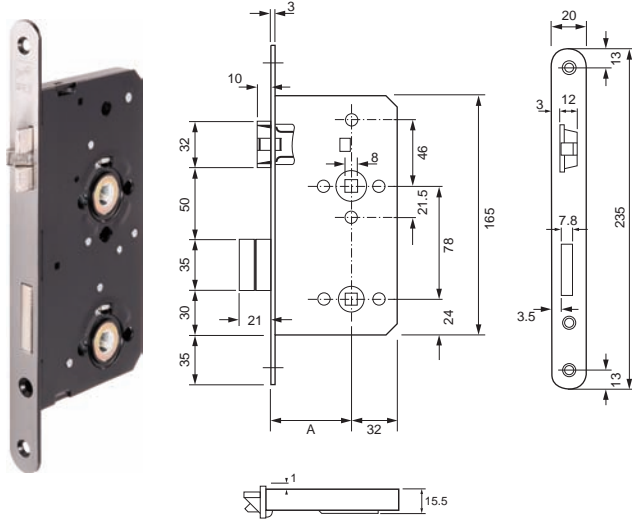

## Özel dilli kilitler

PC / Barelli tip

- Kilit tipi:  PC / Barelli tip
- Kullanım alanı: Düz veya binili ahşap kapılar için
- Norm: DIN 18251 normuna uygunluk
- Kilit sürgüsü: 2 tur
- Malzeme: Kilit gövdesi çelik, paslanmaya karşı iç - dış özel koruma boyalı; Kilit aynası çelik, S403 nirosta kaliteli ve paslanmaya karşı özel koruma kaplamalı
- Kol mili yuvası : 8 x 8 mm
- Aks mesafesi: 72 mm
- Montaj: Vidalanarak

### Uygulama

Bu kilit, özellikle yatlarda, karavanlarda, trenlerde vs. kullanılmaktadır.

**3 parçalı dili** sayesinde, kilidin kilit karşılığıının içerisine girip kapanmasından sonra kapı kanadı hareketsiz durmakta ve sallanmadığı için ses çıkarmamaktadır.

Seren mesafesi (A)	Kapı yönü	Ürün no.
55 mm	DIN Sol	911.03.554
20 mm	DIN Sağ	911.03.555

Paket içeriği: 1 Adet

WC / Banyo tipi

- Kilit tipi:  WC / Banyo tipi
- Kullanım alanı: Düz veya binili ahşap kapılar için
- Norm: DIN 18251 normuna uygunluk
- Kilit sürgüsü: 1 tur
- Malzeme: Kilit gövdesi çelik, paslanmaya karşı iç - dış özel koruma boyalı; Kilit aynası çelik, S403 nirosta kaliteli ve paslanmaya karşı özel koruma kaplamalı
- Kol mili yuvası : 8 x 8 mm
- Aks mesafesi: 78 mm
- Montaj: Vidalanarak

Yangın dayanımlı

Seren mesafesi (A) 65 mm	Ürün no.
Ayna genişliği 24 mm	911.55.000

Paket içeriği: 1 Adet

- Kilit tipi: PC / Barelli tip
- Kullanım alanı: Düz veya binili, ahşap veya sac kapılar için
- Kullanım yeri: Yangın dayanımlı ve duman kontrollü kapılarda
- Malzeme: Kilit aynası; çelik, galvaniz
- Norm: DIN 18250 normuna uygunluk
- Kilit sürgüsü: 2 tur
- Kol mili yuvası : 9 mm
- Aks mesafesi (B): 72 mm
- Montaj: Vidalanarak