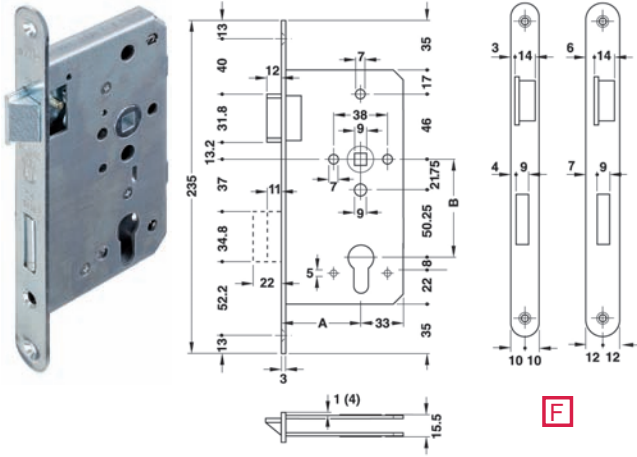

Seren mesafesi (A)	Kapı yönü	Ürün no.
55 mm	DIN Sol	911.03.556
20 mm	DIN Sağ	911.03.557

Paket içeriği: 1 Adet

Yangın dayanımlı gömme kilitler

16

- Kilit tipi: PC / Barelli tip
- Kullanım alanı: Düz ahşap veya sac kapılar için
- Kullanım yeri: Yangın dayanımlı ve duman kontrollü kapılarda
- Malzeme: Kilit aynası; çelik, galvaniz
- Kapı yönü: DIN Sol veya DIN Sağ uyumlu
- Kilit sürgüsü: 1 tur
- Kol mili yuvası : 9 mm
- Aks mesafesi (B): 72 mm
- Montaj: Vidalanarak

Yangın dayanımlı

Seren mesafesi (A) 65 mm	Ürün no.
Ayna genişliği 24 mm	911.55.000

Paket içeriği: 1 Adet

- Kilit tipi: PC / Barelli tip
- Kullanım alanı: Düz veya binili, ahşap veya sac kapılar için
- Kullanım yeri: Yangın dayanımlı ve duman kontrollü kapılarda
- Malzeme: Kilit aynası; çelik, galvaniz
- Norm: DIN 18250 normuna uygunluk
- Kilit sürgüsü: 2 tur
- Kol mili yuvası : 9 mm
- Aks mesafesi (B): 72 mm
- Montaj: Vidalanarak