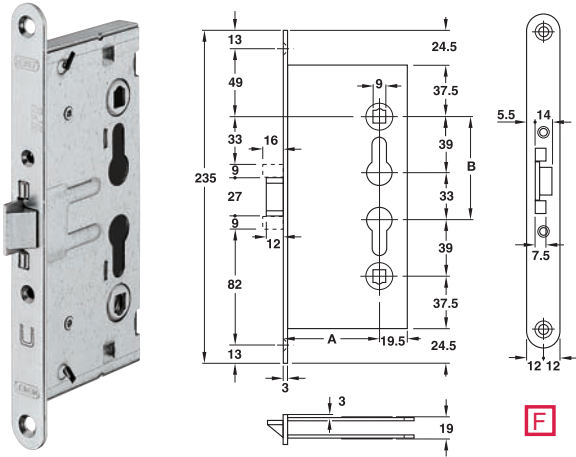

Seren mesafesi (A)	Kapı yönü	Ürün no.
55 mm	DIN Sol	911.03.554
20 mm	DIN Sağ	911.03.555

Paket içeriği: 1 Adet

WC / Banyo tipi

- Kilit tipi:  WC / Banyo tipi
- Kullanım alanı: Düz veya binili ahşap kapılar için
- Norm: DIN 18251 normuna uygunluk
- Kilit sürgüsü: 1 tur
- Malzeme: Kilit gövdesi çelik, paslanmaya karşı iç - dış özel koruma boyalı; Kilit aynası çelik, S403 nirosta kaliteli ve paslanmaya karşı özel koruma kaplamalı
- Kol mili yuvası : 8 x 8 mm
- Aks mesafesi: 78 mm
- Montaj: Vidalanarak

### Uygulama

Bu kilit, özellikle yatlarda, karavanlarda, trenlerde vs. kullanılmaktadır.

**3 parçalı dili** sayesinde, kilidin kilit karşılığıının içerisine girip kapanmasından sonra kapı kanadı hareketsiz durmakta ve sallanmadığı için ses çıkarmamaktadır.

Seren mesafesi (A)	Kapı yönü	Ürün no.
55 mm	DIN Sol	911.03.556
20 mm	DIN Sağ	911.03.557

Paket içeriği: 1 Adet

Yangın dayanımlı gömme kilitler

16

- Kilit tipi: PC / Barelli tip
- Kullanım alanı: Düz ahşap veya sac kapılar için
- Kullanım yeri: Yangın dayanımlı ve duman kontrollü kapılarda
- Malzeme: Kilit aynası; çelik, galvaniz
- Kapı yönü: DIN Sol veya DIN Sağ uyumlu
- Kilit sürgüsü: 1 tur
- Kol mili yuvası : 9 mm
- Aks mesafesi (B): 72 mm
- Montaj: Vidalanarak

Yangın dayanımlı

Seren mesafesi (A) 65 mm	Ürün no.
Ayna genişliği 24 mm	911.55.000

Paket içeriği: 1 Adet

- Kilit tipi: PC / Barelli tip
- Kullanım alanı: Düz veya binili, ahşap veya sac kapılar için
- Kullanım yeri: Yangın dayanımlı ve duman kontrollü kapılarda
- Malzeme: Kilit aynası; çelik, galvaniz
- Norm: DIN 18250 normuna uygunluk
- Kilit sürgüsü: 2 tur
- Kol mili yuvası : 9 mm
- Aks mesafesi (B): 72 mm
- Montaj: Vidalanarak