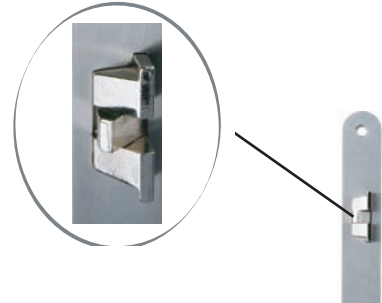

### Uygulama

Bu kilit, özellikle yatlarda, karavanlarda, trenlerde vs. kullanılmaktadır.

**3 parçalı dili** sayesinde, kilidin kilit karşılığıının içerisine girip kapanmasından sonra kapı kanadı hareketsiz durmakta ve sallanmadığı için ses çıkarmamaktadır.

Seren mesafesi (A)	Kapı yönü	Ürün no.
55 mm	DIN Sol	911.03.554
20 mm	DIN Sağ	911.03.555

Paket içeriği: 1 Adet

WC / Banyo tipi

- Kilit tipi:  WC / Banyo tipi
- Kullanım alanı: Düz veya binili ahşap kapılar için
- Norm: DIN 18251 normuna uygunluk
- Kilit sürgüsü: 1 tur
- Malzeme: Kilit gövdesi çelik, paslanmaya karşı iç - dış özel koruma boyalı; Kilit aynası çelik, S403 nirosta kaliteli ve paslanmaya karşı özel koruma kaplamalı
- Kol mili yuvası : 8 x 8 mm
- Aks mesafesi: 78 mm
- Montaj: Vidalanarak