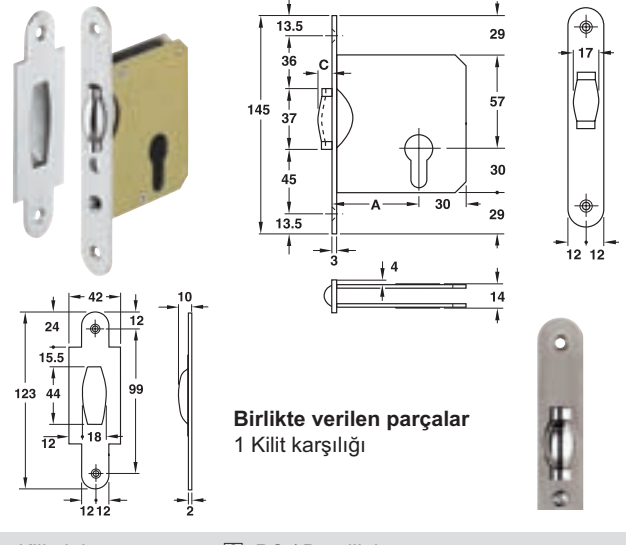

Çarpma kapı kilitleri

16

Birlikte verilen parçalar
1 Kilit karşılığı

- Kullanım alanı: Düz ahşap kapılar için
- Malzeme: Kilit aynası; paslanmaz çelik, mat
- Özellik: Kilitlenmeyen kilit dili
Ayarlanabilir makaralı kilit dili (C), 4 - 11 mm

	Ürün no.
Ayna genişliği 24 mm	911.24.002

Paket içeriği: 1 Adet

Birlikte verilen parçalar
1 Kilit karşılığı

- Kilit tipi: PC / Barelli tip
- Kullanım alanı: Düz ahşap kapılar için
- Malzeme: Kilit aynası; paslanmaz çelik, mat
- Özellik: Yarıltilenebilir makaralı kilit dili 1 tur (C), 8 - 10 mm

Seren mesafesi (A) 55 mm	Ürün no.
Ayna genişliği 24 mm	911.24.005

Paket içeriği: 1 Adet

Birlikte verilen parçalar
1 Kilit karşılığı

- Kilit tipi: PC / Barelli tip
- Kullanım alanı: Düz ahşap kapılar için
- Kilit sürgüsü: 2 tur
- Özellik: Ayarlanabilir makaralı kilit dili (C), 4 - 9 mm

Seren mesafesi (A) 55 mm	Paslanmaz çelik, mat Ürün no.	Pirinç, parlak Ürün no.
Ayna genişliği 24 mm	911.24.008	911.24.009

Paket içeriği: 1 Adet

- Kullanım alanı: Düz ahşap kapılar için
- Malzeme: Kilit aynası; paslanmaz çelik, mat
- Özellik: Kilitlenmeyen kilit dili
Ayarlanabilir makaralı kilit dili (C): 2 - 11 mm