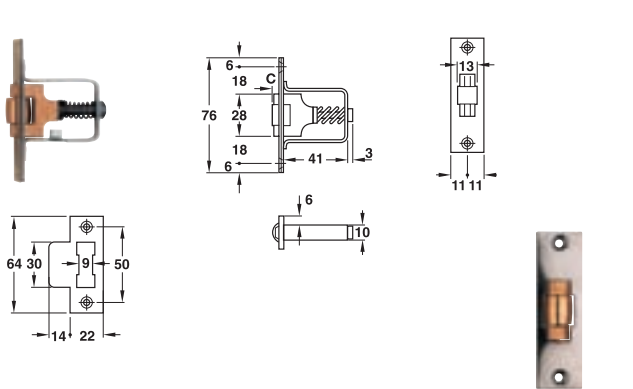

	Ürün no.
Ayna genişliği 24 mm	911.24.002

Paket içeriği: 1 Adet

Birlikte verilen parçalar
1 Kilit karşılığı

- Kilit tipi: PC / Barelli tip
- Kullanım alanı: Düz ahşap kapılar için
- Malzeme: Kilit aynası; paslanmaz çelik, mat
- Özellik: Yarıltilenebilir makaralı kilit dili 1 tur (C), 8 - 10 mm

Seren mesafesi (A) 55 mm	Ürün no.
Ayna genişliği 24 mm	911.24.005

Paket içeriği: 1 Adet

Birlikte verilen parçalar
1 Kilit karşılığı

- Kilit tipi: PC / Barelli tip
- Kullanım alanı: Düz ahşap kapılar için
- Kilit sürgüsü: 2 tur
- Özellik: Ayarlanabilir makaralı kilit dili (C), 4 - 9 mm

Seren mesafesi (A) 55 mm	Paslanmaz çelik, mat Ürün no.	Pirinç, parlak Ürün no.
Ayna genişliği 24 mm	911.24.008	911.24.009

Paket içeriği: 1 Adet

- Kullanım alanı: Düz ahşap kapılar için
- Malzeme: Kilit aynası; paslanmaz çelik, mat
- Özellik: Kilitlenmeyen kilit dili
Ayarlanabilir makaralı kilit dili (C): 2 - 11 mm

	Ürün no.
Ayna genişliği 22 mm	911.24.010

Paket içeriği: 1 Adet

Birlikte verilen parçalar
1 Kilit karşılığı
1 Ayna kapağı

Kapı barelleri ▶ Sayfa 16.55 - 16.64
Rozet ▶ Sayfa 15.15