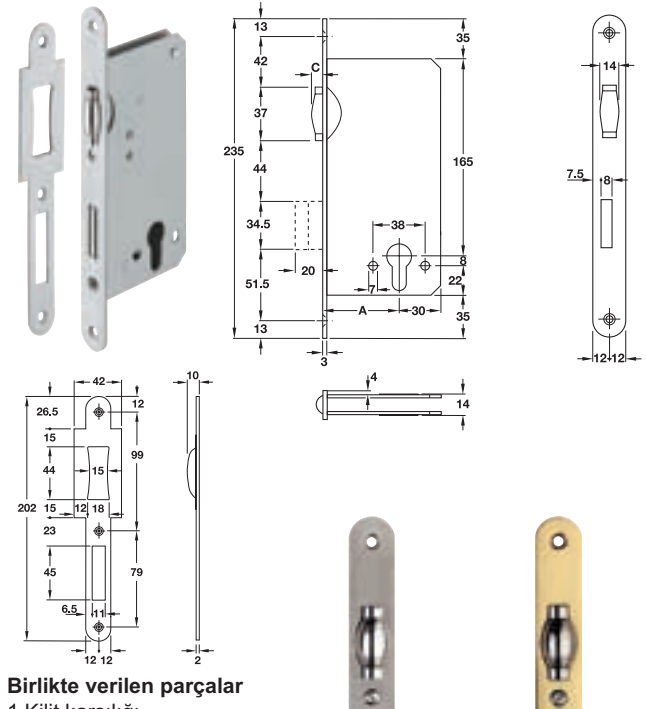

Çarpma kapı kilitleri

16

Birlikte verilen parçalar
1 Kilit karşılığı

- Kullanım alanı: Düz ahşap kapılar için
- Malzeme: Kilit aynası; paslanmaz çelik, mat
- Özellik: Kilitlenmeyen kilit dili
Ayarlanabilir makaralı kilit dili (C), 4 - 11 mm

	Ürün no.
Ayna genişliği 24 mm	911.24.002

Paket içeriği: 1 Adet

Birlikte verilen parçalar
1 Kilit karşılığı

- Kilit tipi: PC / Barelli tip
- Kullanım alanı: Düz ahşap kapılar için
- Malzeme: Kilit aynası; paslanmaz çelik, mat
- Özellik: Yarıltilenebilir makaralı kilit dili 1 tur (C), 8 - 10 mm

Seren mesafesi (A) 55 mm	Ürün no.
Ayna genişliği 24 mm	911.24.005

Paket içeriği: 1 Adet

Birlikte verilen parçalar
1 Kilit karşılığı

- Kilit tipi: PC / Barelli tip
- Kullanım alanı: Düz ahşap kapılar için
- Kilit sürgüsü: 2 tur
- Özellik: Ayarlanabilir makaralı kilit dili (C), 4 - 9 mm

Seren mesafesi (A) 55 mm	Paslanmaz çelik, mat Ürün no.	Pirinç, parlak Ürün no.
Ayna genişliği 24 mm	911.24.008	911.24.009

Paket içeriği: 1 Adet

- Kullanım alanı: Düz ahşap kapılar için
- Malzeme: Kilit aynası; paslanmaz çelik, mat
- Özellik: Kilitlenmeyen kilit dili
Ayarlanabilir makaralı kilit dili (C): 2 - 11 mm