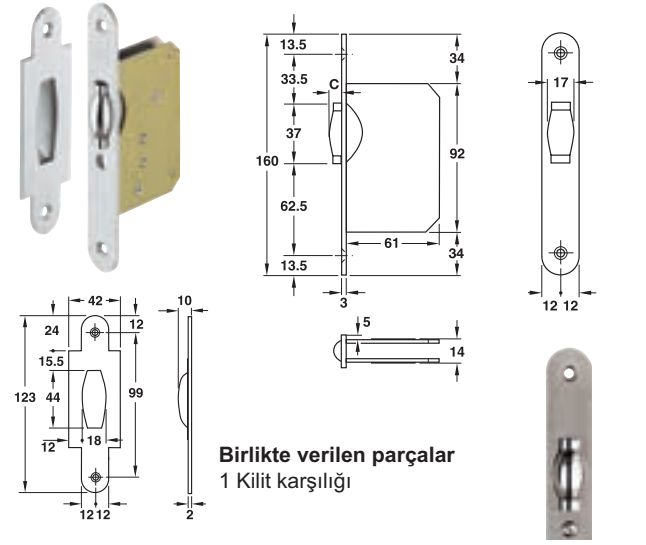

Çarpma kapı kilitleri

16

Birlikte verilen parçalar
1 Kilit karşılığı

- Kullanım alanı: Düz ahşap kapılar için
- Malzeme: Kilit aynası; paslanmaz çelik, mat
- Özellik: Kilitlenmeyen kilit dili
Ayarlanabilir makaralı kilit dili (C), 4 - 11 mm

	Ürün no.
Ayna genişliği 24 mm	911.24.002

Paket içeriği: 1 Adet

Birlikte verilen parçalar
1 Kilit karşılığı

- Kilit tipi: PC / Barelli tip
- Kullanım alanı: Düz ahşap kapılar için
- Malzeme: Kilit aynası; paslanmaz çelik, mat
- Özellik: Yarıltilenebilir makaralı kilit dili 1 tur (C), 8 - 10 mm

Seren mesafesi (A) 55 mm	Ürün no.
Ayna genişliği 24 mm	911.24.005

Paket içeriği: 1 Adet

Birlikte verilen parçalar
1 Kilit karşılığı

- Kilit tipi: PC / Barelli tip
- Kullanım alanı: Düz ahşap kapılar için
- Kilit sürgüsü: 2 tur
- Özellik: Ayarlanabilir makaralı kilit dili (C), 4 - 9 mm

	Ürün no.
Ayna genişliği 22 mm	911.24.010

Paket içeriği: 1 Adet

Birlikte verilen parçalar
1 Kilit karşılığı
1 Ayna kapağı

Kapı barelleri ▶ Sayfa 16.55 - 16.64
Rozet ▶ Sayfa 15.15