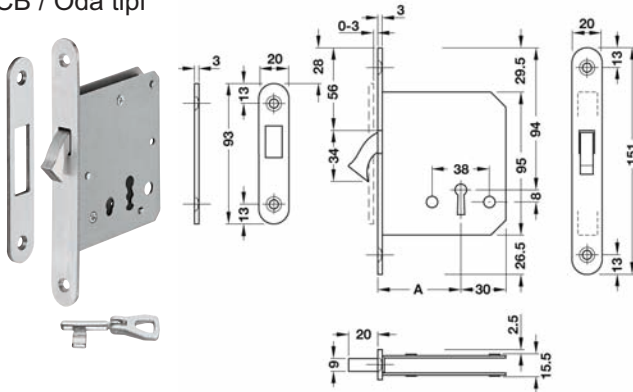

Kayar kapı kilitleri

CB / Oda tipi

- Kilit tipi: **CB / Oda tipi**
- Malzeme: Kilit aynası; paslanmaz çelik, mat
- Kullanım alanı: Ahşap kapılar için
- Donanım: Kancalı kilit sürgüsü
- Montaj: Vidalanarak

Seren mesafesi (A) 55 mm	Ürün no.
Ayna genişliği 20 mm	911.26.320

Paket içeriği: 1 Adet

1. **Birlikte verilen parçalar**
   1 Eklemlı anahtar
   1 Kilit karşılığı

PC / Barelli tip