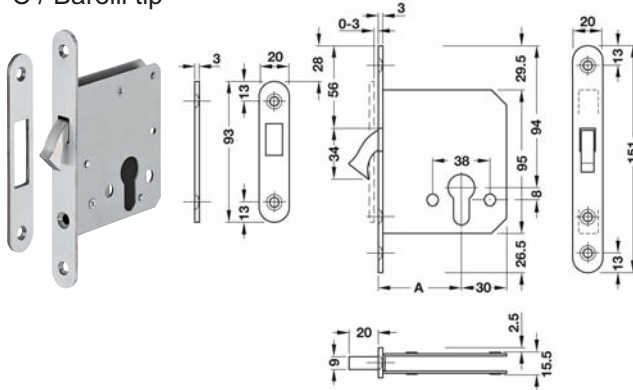

Seren mesafesi (A) 55 mm	Ürün no.
Ayna genişliği 20 mm	911.26.320

Paket içeriği: 1 Adet

- Birlikte verilen parçalar**  
1 Eklemlı anahtar  
1 Kilit karşılığı

PC / Barelli tip

- Kilit tipi: **PC / Barelli tip**
- Malzeme: Kilit aynası; paslanmaz çelik, mat
- Kullanım alanı: Ahşap kapılar için
- Donanım: Kancalı kilit sürgüsü
- Montaj: Vidalanarak

Seren mesafesi (A) 55 mm	Ürün no.
Ayna genişliği 20 mm	911.26.330

Paket içeriği: 1 Adet

- Birlikte verilen parçalar**  
1 Kilit karşılığı

WC / Banyo tipi

- Kilit tipi: **WC / Banyo tipi**
- Malzeme: Kilit aynası; paslanmaz çelik, mat
- Kullanım alanı: Ahşap kapılar için
- Donanım: Kancalı kilit sürgüsü
- Mil yuvası : 8 x 8 mm
- Montaj: Vidalanarak

Seren mesafesi (A) 55 mm	Ürün no.
Ayna genişliği 20 mm	911.26.340

Paket içeriği: 1 Adet

- Birlikte verilen parçalar**  
1 Kilit karşılığı

Kapı barelleri	► Sayfa 16.55 - 16.64
Rozet ve WC mandalı	► Sayfa 15.15

Ayna genişliği 20 mm	Ürün no.
	911.26.300

Paket içeriği: 1 Adet