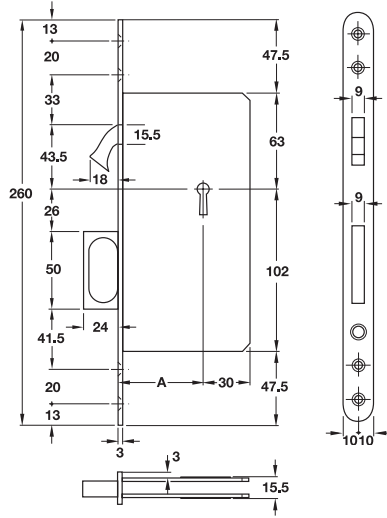

Kayar kapı kilitleri

CB / Oda tipi

- Kilit tipi: CB / Oda tipi
- Donanım: Kancalı kilit sürgüsü
  Kilit aynası üzerindeki butona basınca dışarı çıkan çekme kulp
- Malzeme: Kilit aynası; paslanmaz çelik, mat
- Montaj: Vidalanarak

Seren mesafesi (A) 55 mm	Ürün no.
Ayna genişliği 20 mm	911.26.002

Paket içeriği: 1 Adet

Birlikte verilen parçalar

- 1 Eklemlı anahtar
- 1 Kilit karşılığı