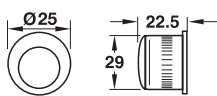

Gizli çekme kulp

- Kullanım yeri: Sıfıra park eden kayar kapıları çekmek için kanadın altına takılarak
- Montaj: Deliğe bastırılarak

	Pirinç, nikel kaplama, mat Ürün no.	Pirinç, krom kaplama, parlak Ürün no.	Pirinç, parlak, laklanmış Ürün no.
Gizli çekme kulp	911.26.105	911.26.106	911.26.107

Paket içeriği: 1 Adet

Rozet

► Sayfa 15.15