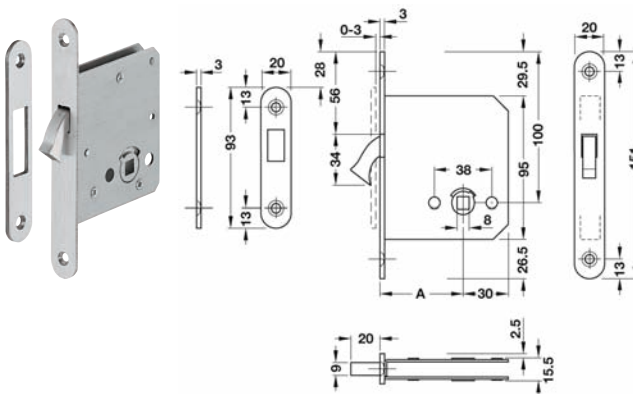

Seren mesafesi (A) 55 mm	Ürün no.
Ayna genişliği 20 mm	911.26.320

Paket içeriği: 1 Adet

- Birlikte verilen parçalar**  
1 Eklemlı anahtar  
1 Kilit karşılığı

PC / Barelli tip

- Kilit tipi: **PC / Barelli tip**
- Malzeme: Kilit aynası; paslanmaz çelik, mat
- Kullanım alanı: Ahşap kapılar için
- Donanım: Kancalı kilit sürgüsü
- Montaj: Vidalanarak

Seren mesafesi (A) 55 mm	Ürün no.
Ayna genişliği 20 mm	911.26.330

Paket içeriği: 1 Adet

- Birlikte verilen parçalar**  
1 Kilit karşılığı

WC / Banyo tipi

- Kilit tipi: **WC / Banyo tipi**
- Malzeme: Kilit aynası; paslanmaz çelik, mat
- Kullanım alanı: Ahşap kapılar için
- Donanım: Kancalı kilit sürgüsü
- Mil yuvası : 8 x 8 mm
- Montaj: Vidalanarak

Seren mesafesi (A) 55 mm	Ürün no.
Ayna genişliği 20 mm	911.26.340

Paket içeriği: 1 Adet

- Birlikte verilen parçalar**  
1 Kilit karşılığı

Kapı barelleri	► Sayfa 16.55 - 16.64
Rozet ve WC mandalı	► Sayfa 15.15

Seren mesafesi (A) 55 mm	Ürün no.
Ayna genişliği 20 mm	911.26.002

Paket içeriği: 1 Adet