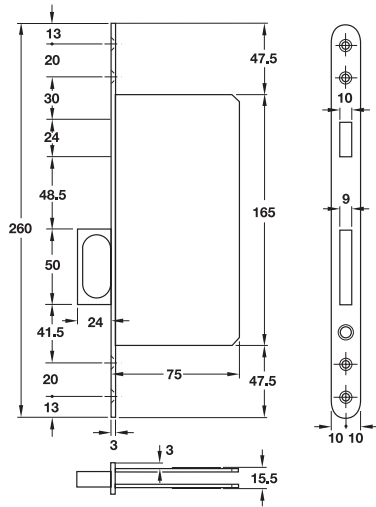

Kayar kapı kilit karşılığı

Çift kanat kapılar için

- Kullanım alanı: Çift kanat kapılar için
- Donanım: Kilit aynası üzerindeki butona basınca dışarı çıkan çekme kulp
- Malzeme: Kilit aynası; paslanmaz çelik, mat
- Montaj: Vidalanarak

Ayna genişliği 20 mm	Ürün no.
	911.26.300

Paket içeriği: 1 Adet

Gizli çekme kulp

- Kullanım yeri: Sıfıra park eden kayar kapıları çekmek için kanadın altına takılarak
- Montaj: Deliğe bastırılarak

	Pirinç, nikel kaplama, mat Ürün no.	Pirinç, krom kaplama, parlak Ürün no.	Pirinç, parlak, laklanmış Ürün no.
Gizli çekme kulp	911.26.105	911.26.106	911.26.107

Paket içeriği: 1 Adet

Rozet

► Sayfa 15.15