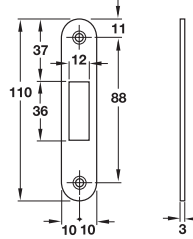

Seren mesafesi (A) 55 mm	Ürün no.
Ayna genişliği 20 mm	911.26.320

Paket içeriği: 1 Adet

- Birlikte verilen parçalar**  
1 Eklemlı anahtar  
1 Kilit karşılığı

PC / Barelli tip

- Kilit tipi: **PC / Barelli tip**
- Malzeme: Kilit aynası; paslanmaz çelik, mat
- Kullanım alanı: Ahşap kapılar için
- Donanım: Kancalı kilit sürgüsü
- Montaj: Vidalanarak

Seren mesafesi (A) 55 mm	Ürün no.
Ayna genişliği 20 mm	911.26.330

Paket içeriği: 1 Adet

- Birlikte verilen parçalar**  
1 Kilit karşılığı

WC / Banyo tipi

- Kilit tipi: **WC / Banyo tipi**
- Malzeme: Kilit aynası; paslanmaz çelik, mat
- Kullanım alanı: Ahşap kapılar için
- Donanım: Kancalı kilit sürgüsü
- Mil yuvası : 8 x 8 mm
- Montaj: Vidalanarak

Seren mesafesi (A) 55 mm	Ürün no.
Ayna genişliği 20 mm	911.26.340

Paket içeriği: 1 Adet

- Birlikte verilen parçalar**  
1 Kilit karşılığı

Kapı barelleri	► Sayfa 16.55 - 16.64
Rozet ve WC mandalı	► Sayfa 15.15

Seren mesafesi (A) 55 mm	Ürün no.
Ayna genişliği 20 mm	911.26.002

Paket içeriği: 1 Adet