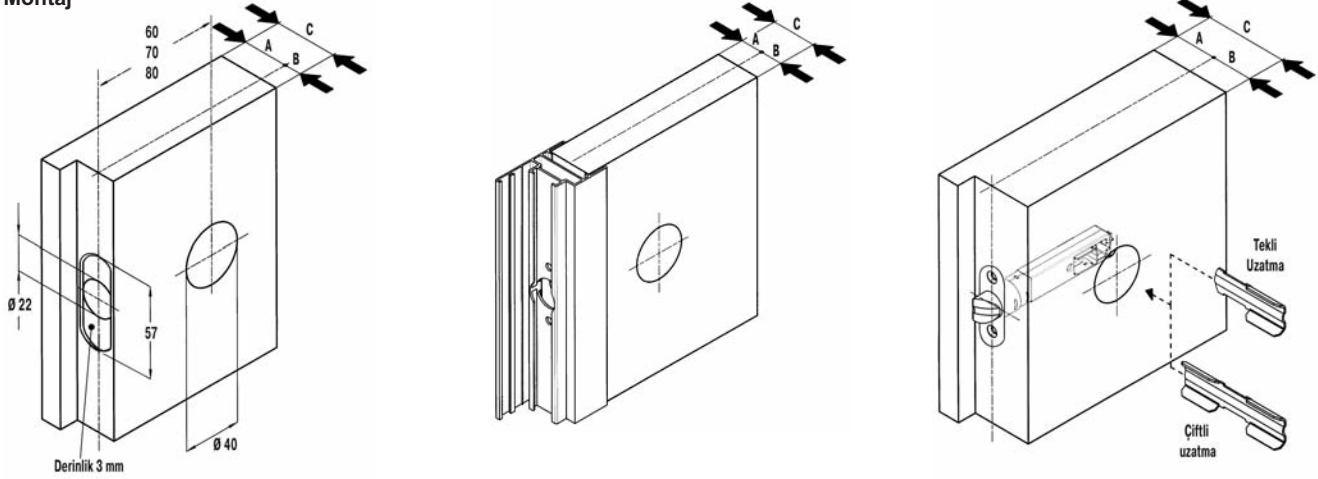

Montaj

Kapı kalınlıkları tablosu

Kalınlık A mm	Kalınlık B mm	Kalınlık C mm	Uzatma parçası
min. 16	maks. 16	32	Yok
maks. 30	maks. 30	60	Yok
min. 16	min. 31	47	Tek
min. 31	min. 31	62	Çift
maks. 47	maks. 47	94	Çift

Sipariş bilgisi

NOVA ve FORMA serisi topuz kol setleri standart olarak 32 - 60 mm ahşap kapılara uyumludur. Alüminyum ve PVC kapı çözümleri için lütfen danışınız.

Kapı kalınlıklarında A veya B mesafesi 31 mm'nin üzerinde ise uzatma parçası kullanmak gerekmektedir. Lütfen ayrıca sipariş ediniz.

NOVA ve FORMA serisi topuz kol setleri isteğe göre master anahtar sistemine uygun olarak üretilebilir, lütfen danışınız.

Aksesuarlar

Kilit dili	Üst yüzey	Özellikler	Ürün no.
	pirinç, nikel kaplama	Yuvarlak aynalı, NOVA ve FORMA topuz kol setleri ile uyumlu, 60 mm seren mesafeli ahşap kapılar için	911.23.284
		Yuvarlak aynalı, NOVA ve FORMA topuz kol setleri ile uyumlu, 70 mm seren mesafeli ahşap kapılar için	911.23.285
		Yuvarlak aynalı, NOVA ve FORMA topuz kol setleri ile uyumlu, 80 mm seren mesafeli ahşap kapılar için	911.23.286

Paket içeriği: 1 Adet

Kilit karşıklı	Üst yüzey	Özellikler	Ürün no.
	pirinç, nikel kaplama	Ahşap, cam, alüminyum ve PVC kapılar için, NOVA, FORMA ve PIGIO topuz kol setleri ile uyumlu	911.39.303
	siyah	Alüminyum kapılar için, ayarlanabilir, NOVA, FORMA ve PIGIO topuz kol setleri ile uyumlu	911.39.304

Paket içeriği: 1 Adet

Meşgul göstergesi	Üst yüzey	Özellikler	Ürün no.
	NA Gümüş eloksal	NOVA serisi topuz kol setleri ile uyumlu, Meşgul göstergesi penceresi ile	981.40.029
	US26 Krom parlak	NOVA serisi topuz kol setleri ile uyumlu, Meşgul göstergesi penceresi ile	981.40.022
	US26D Krom mat	NOVA serisi topuz kol setleri ile uyumlu, Meşgul göstergesi penceresi ile	981.40.024

Paket içeriği: 1 Adet