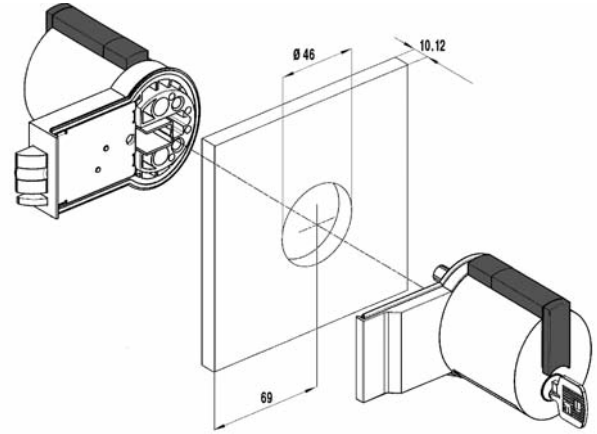

FORMA Topuz kol seti

YENİ

- Kullanım alanı: Ahşap, cam, alüminyum veya PVC kapılarda, binili veya düz kapılarda
- Kapı kalınlığı: 32 - 60 mm ahşap kapı kalınlıkları için  
10 - 12 mm cam kapı kalınlıkları için
- Seren mesafesi: 60 - 70 - 80 mm (ahşap), 70 mm (cam) kapılar için
- Üst yüzey: Krom parlak, krom mat