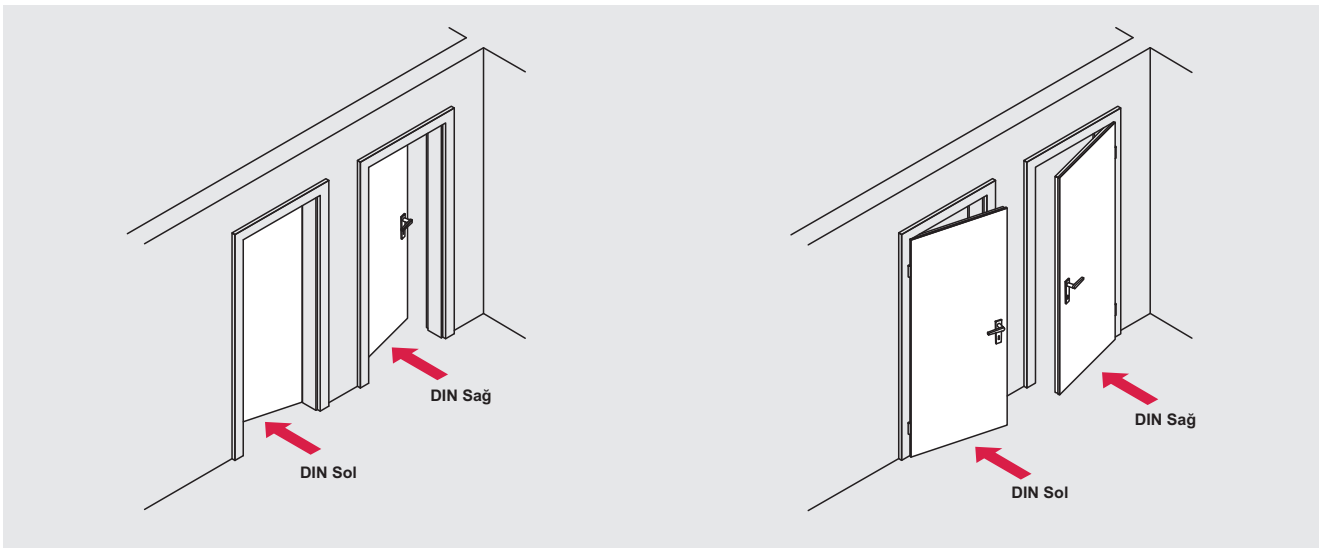

Açılma yönlerine göre