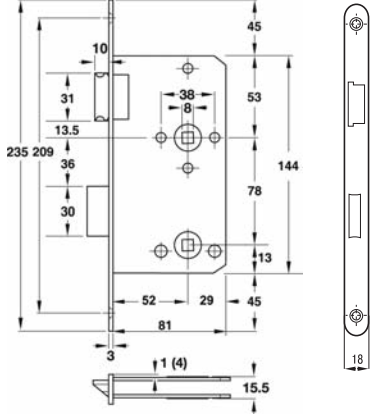

## Kol yönlerine göre

## Açılma yönlerine göre

Gömme kapı kilitleri

CB / Oda tipi

16

- Kilit tipi:  CB / Oda tipi
- Kullanım alanı: Düz veya binili ahşap kapılar için
- Norm: DIN 18251 normuna uygunluk
- Kilit sürgüsü: 1 tur
- Kol mili yuvası : 8 x 8 mm
- Aks mesafesi: 72 mm
- Montaj: Vidalanarak

Seren mesafesi 55 mm	Kapı yönü	Çelik, krom mat	Çelik, krom parlak	Paslanmaz çelik, mat	Pirinç, parlak
Ayna genişliği 18 mm	DIN Sol	911.02.072	911.02.074	911.02.035	911.02.039
	DIN Sağ	911.02.073	911.02.075	911.02.036	911.02.040

Birlikte verilen parçalar  
1 Anahtar

Paket içeriği: 1 veya 10 Adet

WC / Banyo tipi

- Kilit tipi:  WC / Banyo tipi
- Kullanım alanı: Düz veya binili ahşap kapılar için
- Norm: DIN 18251 normuna uygunluk
- Kilit sürgüsü: 1 tur
- Kol mili yuvası : 8 x 8 mm
- Aks mesafesi: 78 mm
- Montaj: Vidalanarak