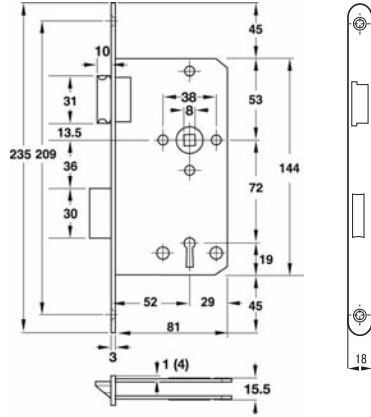

## Kol yönlerine göre

## Açılma yönlerine göre

Gömme kapı kilitleri

CB / Oda tipi

16

- Kilit tipi:  CB / Oda tipi
- Kullanım alanı: Düz veya binili ahşap kapılar için
- Norm: DIN 18251 normuna uygunluk
- Kilit sürgüsü: 1 tur
- Kol mili yuvası : 8 x 8 mm
- Aks mesafesi: 72 mm
- Montaj: Vidalanarak

Seren mesafesi 55 mm	Kapı yönü	Çelik, krom mat	Çelik, krom parlak	Paslanmaz çelik, mat	Pirinç, parlak
Ayna genişliği 18 mm	DIN Sol	911.02.072	911.02.074	911.02.035	911.02.039
	DIN Sağ	911.02.073	911.02.075	911.02.036	911.02.040

Birlikte verilen parçalar  
1 Anahtar

Paket içeriği: 1 veya 10 Adet

WC / Banyo tipi

- Kilit tipi:  WC / Banyo tipi
- Kullanım alanı: Düz veya binili ahşap kapılar için
- Norm: DIN 18251 normuna uygunluk
- Kilit sürgüsü: 1 tur
- Kol mili yuvası : 8 x 8 mm
- Aks mesafesi: 78 mm
- Montaj: Vidalanarak