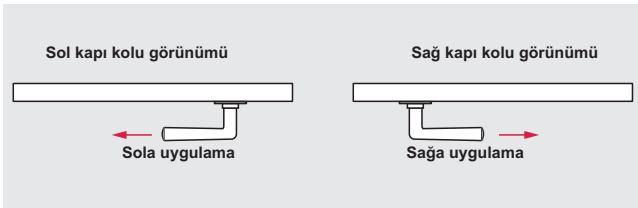

Kol yönlerine göre