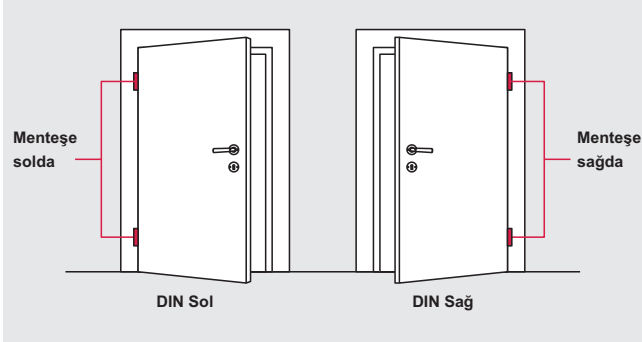

## Kapı yönleri - sağ veya sol

Kapı yönleri (sağ - sol), DIN 107 normlarına göre aşağıdaki gibidir.

- Menteşelerin görünen tarafta solda olması: DIN Sol
- Menteşelerin görünen tarafta sağda olması: DIN Sağ

## Kilit tiplerine göre

- Sağ - sol ayrımı, kilit dilinin döndürülmesine müsaade etmeyen kilitler için geçerlidir. Kilit aynasına cepheden baktığınızda, kilit dilinin düz kısmının sağda veya solda olması, o kilidin yönünü belirtir.

- Bazı kilitlerde ise sağ - sol ayrımı bulunmamaktadır. Bu tip kilitlerin dipleri, elle döndürülerek DIN Sağ veya DIN Sol hale getirilir ve bu şekilde her iki yönlü kapıda da kullanılabilirlerdir.