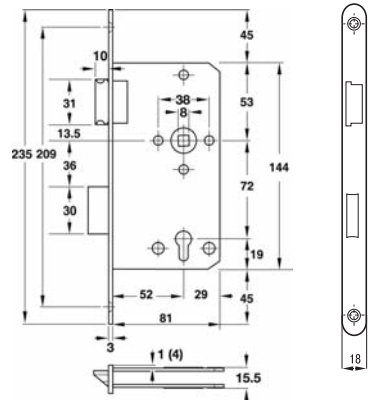

- Kilit tipi: ☒ PC / Barelli tip
- Kullanım alanı: Düz veya binili ahşap kapılar için
- Norm: DIN 18251 normuna uygunluk
- Kilit sürgüsü: 2 tur
- Kol mili yuvası : 8 x 8 mm
- Aks mesafesi: 72 mm
- Montaj: Vidalanarak