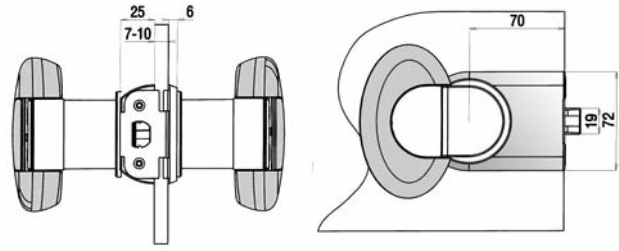

Ölçülerde değişiklik yapma hakkı saklıdır.

PIGIO Topuz kol seti

- Kullanım alanı: Ahşap, cam, alüminyum veya PVC kapılarda, binili veya düz kapılarda
- Kapı kalınlığı: 30 - 70 mm ahşap kapı kalınlıkları için
10 - 12 mm cam kapı kalınlıkları için
- Seren mesafesi: 60 - 70 - 80 mm (ahşap), 70 mm (cam) kapılar için
- Üst yüzey: Krom parlak, krom mat

US26 Krom parlak

	Tipi	Dış	İç	Özellikler	Ürün no.
	Giriş kapısı			İçeriden ve dışarıdan kol çekilerek veya itilerek açılır. İçeriden mandal çevrilerek kilitletir. Eğer içeriden kilitliyse mandalın çevrilmesi ve kolun çekilmesi veya itilmesiyle açılır, dışardan açmak için kolun çekilmesi veya itilmesi gerekmektedir.	911.64.912
	WC			İçeriden ve dışarıdan kol çekilerek veya itilerek açılır. İçeriden mandal çevrilerek kilitletir. Eğer içeriden kilitliyse mandalın çevrilmesi ve kolun çekilmesi veya itilmesiyle açılır, dışardan açmak için acil müdahale indikatörünün tornavida veya bozuk para ile çevrilmesi ve kolun çekilmesi veya itilmesi gerekmektedir.	911.64.910

Paket içeriği: 1 Set

US26D Krom mat

	Tipi	Dış	İç	Özellikler	Ürün no.
	Giriş kapısı			İçeriden ve dışarıdan kol çekilerek veya itilerek açılır. İçeriden mandal çevrilerek kilitletir. Eğer içeriden kilitliyse mandalın çevrilmesi ve kolun çekilmesi veya itilmesiyle açılır, dışardan açmak için kolun çekilmesi veya itilmesi gerekmektedir.	911.64.913
	WC			İçeriden ve dışarıdan kol çekilerek veya itilerek açılır. İçeriden mandal çevrilerek kilitletir. Eğer içeriden kilitliyse mandalın çevrilmesi ve kolun çekilmesi veya itilmesiyle açılır, dışardan açmak için acil müdahale indikatörünün tornavida veya bozuk para ile çevrilmesi ve kolun çekilmesi veya itilmesi gerekmektedir.	911.64.911