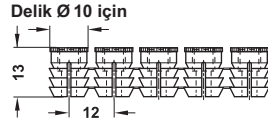

Açılan naylon dübeller

M6 mil yuvalı, boy 13 mm

- Renk: Doğal
- Boy: 13 mm
- Delik çapı Ø: 10 mm
- Donanım: 12 adet şerit olarak birleştirilmiştir

	Ürün no.
	039.35.064

Paket içeriği: 12, 108, 1200 veya 5400 Adet