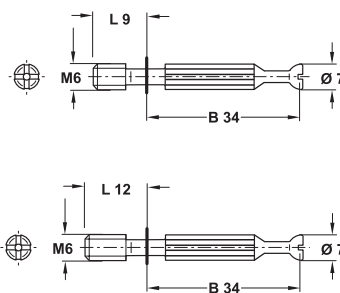

#### Ø 6,5 mm ve Ø 7 mm çektirme mili kafalı

• Montaj: Yıldız tornavida PZ2 ve düz tornavida

Diş boyu L mm	Delik boyu B mm	Ham Ürün no.	Galvaniz Ürün no.
7,5	34	262.28.690	262.28.699

Paket içeriği: 2000 Adet

### 7,5 mm diş boyu

• Montaj: Yıldız tornavida PZ2 ve düz tornavida

Delik boyu B mm	Üst yüzey	Paket içeriği, Adet	Ürün no.
<b>MINIFIX Çektirme mili</b>			
34	Ham	100 veya 1000	262.28.044
	Galvaniz	100 veya 1000	262.28.946

### 12 mm diş boyu

• Montaj: Yıldız tornavida PZ2 ve düz tornavida

Delik boyu B mm	Üst yüzey	Paket içeriği, Adet	Ürün no.
34	Ham	100 veya 1000	262.28.041
	Galvaniz	100 veya 1000	262.28.941

### 9 - 12 mm diş boyu

**YENİ**

• Montaj: Yıldız tornavida PZ2 ve düz tornavida

Delik boyu B mm	Diş boyu L mm	Üst yüzey	Paket içeriği, Adet	Ürün no.
<b>MINIFIX Çektirme mili</b>				
34	9	Galvaniz	2000	262.28.319
	12			262.28.329