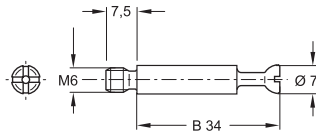

#### Ø 6,5 mm ve Ø 7 mm çektirme mili kafalı

• Montaj: Yıldız tornavida PZ2 ve düz tornavida

Diş boyu L mm	Delik boyu B mm	Ham Ürün no.	Galvaniz Ürün no.
7,5	34	262.28.690	262.28.699

Paket içeriği: 2000 Adet

### 7,5 mm diş boyu

• Montaj: Yıldız tornavida PZ2 ve düz tornavida

Delik boyu B mm	Üst yüzey	Paket içeriği, Adet	Ürün no.
<b>MINIFIX Çektirme mili</b>			
34	Ham	100 veya 1000	262.28.044
	Galvaniz	100 veya 1000	262.28.946