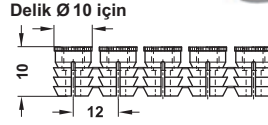

M6 mil yuvalı, boy 10 mm

- Delik çapı Ø: 10 mm
- Boy: 10 mm
- Donanım: 24 adet şerit olarak birleştirilmiştir

	Ürün no.
	039.35.063

Paket içeriği: 24 veya 240 Adet