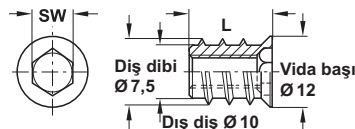

Metal dübel

M6 mil yuvalı

- Malzeme: Çelik
- Montaj: İçten allen, M6

Mil yuvası	Boy L mm	Paket içeriği, Adet	Ürün no.
Galvaniz			
M6	13	1, 100 veya 1000	030.10.863