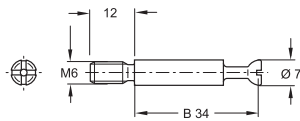

12 mm diş boyu

• Montaj: Yıldız tornavida PZ2 ve düz tornavida

Delik boyu B mm	Üst yüzey	Paket içeriği, Adet	Ürün no.
34	Ham	100 veya 1000	262.28.041
	Galvaniz	100 veya 1000	262.28.941