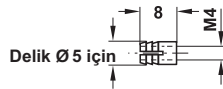

Açılan piriç dübeller

M4 mil yuvalı

Başlıklı

- Malzeme: Piriç
- Üst yüzey: Ham

- Boy: 8 mm
- Delik çapı Ø: 5 mm

	Ürün no.
	051.45.004

Paket içeriği: 1, 1000 veya 3000 Adet