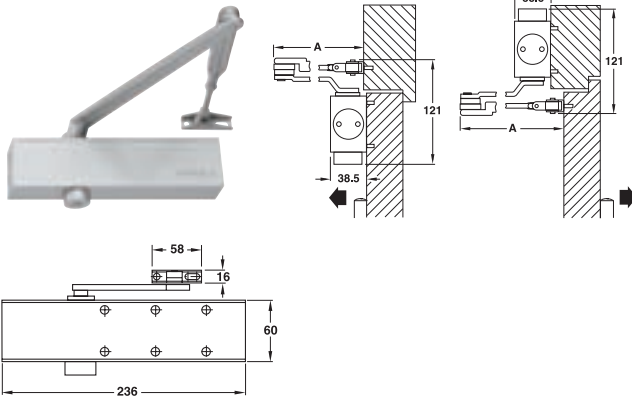

Manyetik kapı tutucu karşılığı Mafsallı

- Kullanım alanı: Manyetik kapı tutucular için
- Montaj: Kanada vidalanarak
- Donanım: Montaj plakalı, mafsallı

	Ürün no.
	931.19.088

Paket içeriği: 1 Adet

DCL 111 Dirsek kollu kapı kapatıcı
EN 3

YENİ

- Ayar imkanı: Kapama hızı ve son çarpma hızı
- Montaj şekli: Kapı kanadına menteşe tarafından veya kasaya menteşenin ters tarafından
- Kapama gücü: EN 1154'e göre 3
- Kapı genişliği: EN 3: 950 mm
- Açılım: $\leq 180^\circ$
- Montaj yönü: DIN Sol veya DIN Sağ uyumlu

Standart dirsek kolda
A ölçüsü $\cong 250$ mm
Sabitlemeli dirsek kolda
A ölçüsü $\cong 280$ mm

- Ayar imkanı: Kapama hızı, açılım frenlemesi ve son çarpma hızı
- Montaj şekli: Kapı kanadına menteşe tarafından veya kasaya menteşenin ters tarafından
- Kapama gücü: EN 1154'e göre 2 - 5
- Kapı genişliği: EN 2: 850 mm, EN 3: 950 mm, EN 4: 1100 mm, EN 5: 1250mm
- Açılım: $\leq 180^\circ$
- Montaj yönü: DIN Sol veya DIN Sağ uyumlu