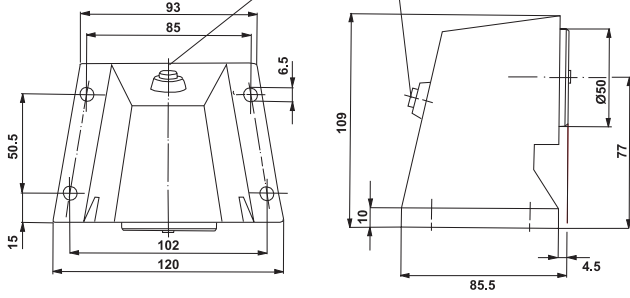

- Kullanım alanı: Yangın dayanımlı kapıları açık tutmak için
- Donanım: Serbest bırakma butonu ile
- Açık tutma gücü: 490 N
- Çalışma voltajı: 24 V DC $\pm$ 10 %
- Akım girişi: 0,06 mA
- Güç: 1,5 W

	Ürün no.
	931.19.010

Paket içeriği: 1 Adet