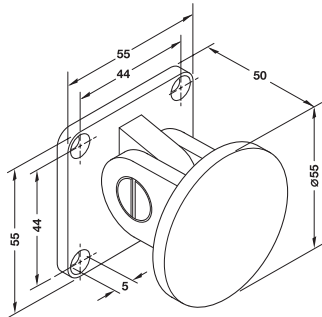

	Ürün no.
	931.19.010

Paket içeriği: 1 Adet

Manyetik kapı tutucu karşılığı

- Kullanım alanı: Manyetik kapı tutucular için
- Montaj: Kanada vidalanarak
- Donanım: Montaj plakalı

	Ürün no.
	931.19.086

Paket içeriği: 1 Adet

Manyetik kapı tutucu karşılığı Mafsallı

- Kullanım alanı: Manyetik kapı tutucular için
- Montaj: Kanada vidalanarak
- Donanım: Montaj plakalı, mafsallı

	Ürün no.
	931.19.088

Paket içeriği: 1 Adet

DCL 111 Dirsek kollu kapı kapatıcı
EN 3

YENİ

- Ayar imkanı: Kapama hızı ve son çarpma hızı
- Montaj şekli: Kapı kanadına menteşe tarafından veya kasaya menteşenin ters tarafından
- Kapama gücü: EN 1154'e göre 3
- Kapı genişliği: EN 3: 950 mm
- Açılım: $\leq 180^\circ$
- Montaj yönü: DIN Sol veya DIN Sağ uyumlu

Standart dirsek kolda
A ölçüsü $\cong 250$ mm
Sabitlemeli dirsek kolda
A ölçüsü $\cong 280$ mm

- Ayar imkanı: Kapama hızı, açılım frenlemesi ve son çarpma hızı
- Montaj şekli: Kapı kanadına menteşe tarafından veya kasaya menteşenin ters tarafından
- Kapama gücü: EN 1154'e göre 2 - 5
- Kapı genişliği: EN 2: 850 mm, EN 3: 950 mm, EN 4: 1100 mm, EN 5: 1250mm
- Açılım: $\leq 180^\circ$
- Montaj yönü: DIN Sol veya DIN Sağ uyumlu