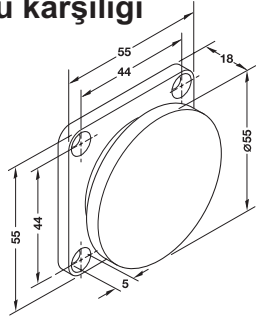

Manyetik kapı tutucu karşılığı

- Kullanım alanı: Manyetik kapı tutucular için
- Montaj: Kanada vidalanarak
- Donanım: Montaj plakalı

	Ürün no.
	931.19.086

Paket içeriği: 1 Adet