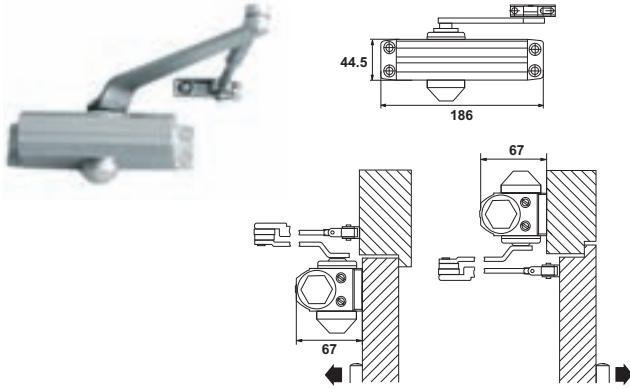

Manyetik kapı tutucu karşılığı Mafsallı

- Kullanım alanı: Manyetik kapı tutucular için
- Montaj: Kanada vidalanarak
- Donanım: Montaj plakalı, mafsallı

	Ürün no.
	931.19.088

Paket içeriği: 1 Adet

DCL 111 Dirsek kollu kapı kapatıcı
EN 3

YENİ

- Ayar imkanı: Kapama hızı ve son çarpma hızı
- Montaj şekli: Kapı kanadına menteşe tarafından veya kasaya menteşenin ters tarafından
- Kapama gücü: EN 1154'e göre 3
- Kapı genişliği: EN 3: 950 mm
- Açılım: $\leq 180^\circ$
- Montaj yönü: DIN Sol veya DIN Sağ uyumlu

Standart dirsek kolda
A ölçüsü $\cong 250$ mm
Sabitlemeli dirsek kolda
A ölçüsü $\cong 280$ mm

- Ayar imkanı: Kapama hızı, açılım frenlemesi ve son çarpma hızı
- Montaj şekli: Kapı kanadına menteşe tarafından veya kasaya menteşenin ters tarafından
- Kapama gücü: EN 1154'e göre 2 - 5
- Kapı genişliği: EN 2: 850 mm, EN 3: 950 mm, EN 4: 1100 mm, EN 5: 1250mm
- Açılım: $\leq 180^\circ$
- Montaj yönü: DIN Sol veya DIN Sağ uyumlu