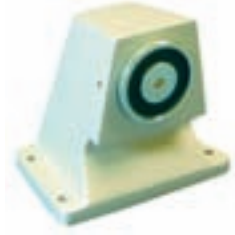

Manyetik kapı tutucu Zemine monte

Serbest bırakma butonu

- Kullanım alanı: Yangın dayanımlı kapıları açık tutmak için
- Donanım: Serbest bırakma butonu ile
- Açık tutma gücü: 490 N
- Çalışma voltajı: 24 V DC \pm 10 %
- Akım girişi: 0,06 mA
- Güç: 1,5 W

	Ürün no.
	931.19.010

Paket içeriği: 1 Adet

Manyetik kapı tutucu karşılığı

- Kullanım alanı: Manyetik kapı tutucular için
- Montaj: Kanada vidalanarak
- Donanım: Montaj plakalı

	Ürün no.
	931.19.086

Paket içeriği: 1 Adet

Manyetik kapı tutucu karşılığı Mafsallı

- Kullanım alanı: Manyetik kapı tutucular için
- Montaj: Kanada vidalanarak
- Donanım: Montaj plakalı, mafsallı

	Ürün no.
	931.19.088

Paket içeriği: 1 Adet

DCL 111 Dirsek kollu kapı kapatıcı
EN 3