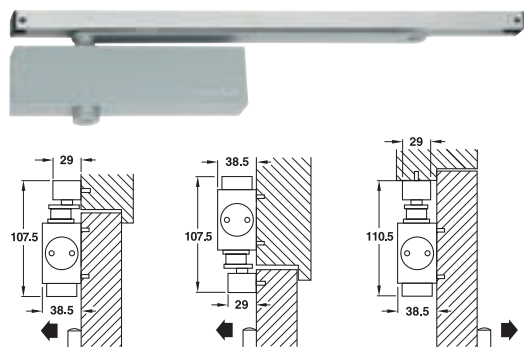

DCL 61 Kayar kanallı kapı kapatıcı
EN 2 - 4