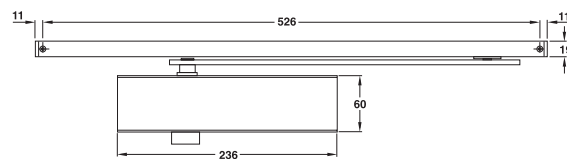

- Ayar imkanı: Kapama hızı, açılım frenlemesi ve son çarpma hızı
- Montaj şekli: Kapı kanadına ve kasaya menteşe tarafından veya kasaya itme yönünde
- Kapama gücü: EN 1154'e göre 2, 3 ve 4
- Kapı genişliği: EN 2: 850 mm, EN 3: 950 mm, EN 4: 1100 mm
- Açılım: $\leq 180^\circ$
- Montaj yönü: DIN Sol veya DIN Sağ uyumlu