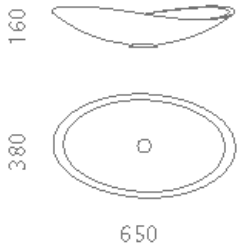

Lavabo - Polimer

YENİ

- Malzeme: Polimer
- Çap: 380 - 650 mm
- Yükseklik: 160 mm
- Ağırlık: 3,3 kg

Renk	Ürün no.
Beyaz	588.22.060
Siyah	588.22.061
Şampanya	588.22.062

Paket içeriği: 1 Adet

Sipariş bilgisi

Lavabo sifon takımı paket içeriğine dahil değildir. Lütfen ayrıca sipariş ediniz

Beyaz

Siyah

Şampanya

Lavabo - Kristal

YENİ

- Malzeme: Kristal
- Çap: 400 mm
- Yükseklik: 150 mm
- Ağırlık: 4,3 kg

Renk	Ürün no.
Altın	588.22.080

Paket içeriği: 1 Adet