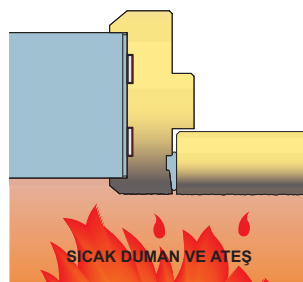

Standart renklerin yanında ahşap desen seçenekleri de mevcuttur

İlgili yangın ve duman dayanımlı ürünler

Yangın dayanımlı veya duman kontrollü kapıda ihtiyaç duyulacak tüm ürünler ürün gamı içerisinde mevcuttur. Planlama ve sipariş için lütfen danışınız.

HAVA AKIŞI

Yangın ve duman fitilleri, oluşan soğuk dumanı, sıcak dumanı ve ateşi engeller. Yangın kapı ile buluştuğunda şişerek kapının içini ve dışını birbirinden ayırır ve hava akışını önler.

Kapılar için yangın ve duman dayanımlı ürünler