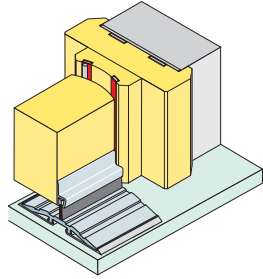

- Kullanım alanı: Yangın dayanımı ve duman kontrolü gerektiren kapılar için
- Üst yüzey: Koyu kahverengi (RAL 8004)

Sipariş bilgisi
Farklı üst yüzey alternatifleri için lütfen danışınız.

	Ölçüler	Açıklama	Ürün no.
	10 x 4 mm x 2100 mm	10 x 4 mm fitilleri 30 dakika yangın dayanımı sağlar. İki fitil paralel olarak kullanıldığında 60 dakika yangın dayanımı sağlanır.	950.11.051
	20 x 4 mm x 2100 mm	20 x 4 mm fitiller 60 dakika yangın dayanımı sağlar. Menteşe ile karşılaştığı noktada kertilerek kullanılabilir.	950.11.061

Paket içeriği: 1 Adet