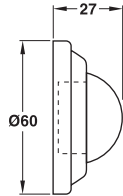

- Malzeme: Basıncılı zamak döküm

Üst yüzey	Ürün no.
Pirinç, parlak	937.00.908
Paslanmaz çelik, mat	937.11.700
Paslanmaz çelik, parlak	937.11.701

Paket içeriği: 1 Adet

Sipariş bilgisi

Bağlantı elemanları paket içeriğine dahildir.