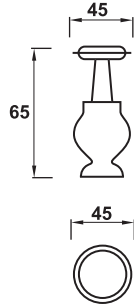

Stoper

Duvara monte

- Malzeme: Paslanmaz çelik
- Üst yüzey: Mat

A Ölçüsü mm	Ürün no.
48	937.12.120
60	937.12.110
78	937.12.100

Paket içeriği: 1 Adet

Sipariş bilgisi

Bağlantı elemanları paket içeriğine dahildir.

- Malzeme: Paslanmaz çelik

Üst yüzey	Ürün no.
Paslanmaz çelik, mat	937.11.710
Paslanmaz çelik, parlak	937.11.711

Paket içeriği: 1 Adet

Sipariş bilgisi

Bağlantı elemanları paket içeriğine dahildir.

Stoper

Zemine monte

Paket içeriği: 1 Adet

Sipariş bilgisi

Bağlantı elemanları paket içeriğine dahildir.

Duvara monte

Stoper - Salice Paolo

Zemine monte

• Malzeme: Pirinç
• Yükseklik: 33 mm
• Çap: Ø45 mm

Üst yüzey	Ürün no.
Antik gümüş	937.42.109
Parlak	937.42.108