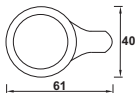

Paket içeriği: 1 Adet

Sipariş bilgisi

Bağlantı elemanları paket içeriğine dahildir.

Silindirik tip

Kübik tip

Kapı kolları	► Sayfa 15.53 - 15.59
Çekme kollar	► Sayfa 15.59 / 15.92 - 15.94
Kapı menteşeleri	► Sayfa 19.12
Cam menteşeleri	► Sayfa 25.2