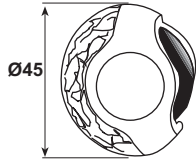

Paket içeriği: 1 Adet

Sipariş bilgisi

Bağlantı elemanları paket içeriğine dahildir.

Duvara monte

Stoper - Salice Paolo

Zemine monte

• Malzeme: Pirinç
• Yükseklik: 33 mm
• Çap: Ø45 mm

Üst yüzey	Ürün no.
Antik gümüş	937.42.109
Parlak	937.42.108