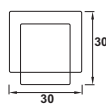

Kapı kolları	► Sayfa 15.53 - 15.59
Çekme kollar	► Sayfa 15.59 / 15.92 - 15.94
Kapı menteşeleri	► Sayfa 19.12
Cam menteşeleri	► Sayfa 25.2

Ölçülerde değişiklik yapma hakkı saklıdır.