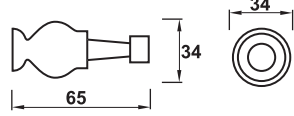

Paket içeriği: 1 Adet

Sipariş bilgisi

Bağlantı elemanları paket içeriğine dahildir.

Duvara monte

Stoper - Salice Paolo

Zemine monte

• Malzeme: Pirinç
• Yükseklik: 33 mm
• Çap: Ø45 mm

Üst yüzey	Ürün no.
Antik gümüş	937.42.109
Parlak	937.42.108