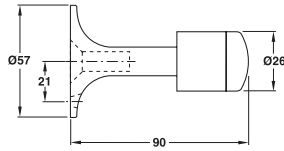

Stoper

Duvara monte

- Malzeme: Paslanmaz çelik
- Üst yüzey: Mat

A Ölçüsü mm	Ürün no.
48	937.12.120
60	937.12.110
78	937.12.100

Paket içeriği: 1 Adet

Sipariş bilgisi

Bağlantı elemanları paket içeriğine dahildir.

Paket içeriği: 1 Adet

Sipariş bilgisi

Bağlantı elemanları paket içeriğine dahildir.

Duvara monte

Stoper - Salice Paolo

Zemine monte

• Malzeme: Pirinç
• Yükseklik: 33 mm
• Çap: Ø45 mm

Üst yüzey	Ürün no.
Antik gümüş	937.42.109
Parlak	937.42.108