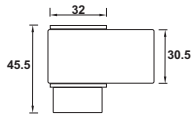

Paket içeriği: 1 Adet

Sipariş bilgisi

Bağlantı elemanları paket içeriğine dahildir.

Silindirik tip

Kübik tip

Kapı kolları	► Sayfa 15.53 - 15.59
Çekme kollar	► Sayfa 15.59 / 15.92 - 15.94
Kapı menteşeleri	► Sayfa 19.12
Cam menteşeleri	► Sayfa 25.2