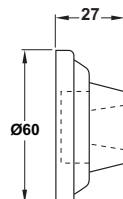

- Malzeme: Paslanmaz çelik

Üst yüzey	Ürün no.
Paslanmaz çelik, mat	937.11.710
Paslanmaz çelik, parlak	937.11.711

Paket içeriği: 1 Adet

Sipariş bilgisi

Bağlantı elemanları paket içeriğine dahildir.