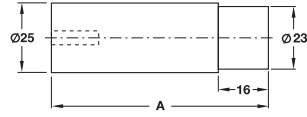

Stoper

Duvara monte

- Malzeme: Paslanmaz çelik
- Üst yüzey: Mat

A Ölçüsü mm	Ürün no.
48	937.12.120
60	937.12.110
78	937.12.100

Paket içeriği: 1 Adet

Sipariş bilgisi

Bağlantı elemanları paket içeriğine dahildir.