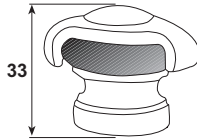

Stoper

Zemine monte

• Malzeme: Pirinç

Üst yüzey	Zemine monte Ürün no.	Duvara monte Ürün no.
Parlak	937.43.008	937.02.008
Krom kaplama, parlak	937.43.002	937.02.002
Paslanmaz çelik renkli	937.43.004	937.02.004
Antik bronz	937.43.001	937.02.001

Paket içeriği: 1 Adet

Sipariş bilgisi

Bağlantı elemanları paket içeriğine dahildir.

Duvara monte

Stoper - Salice Paolo

Zemine monte

• Malzeme: Pirinç
• Yükseklik: 33 mm
• Çap: Ø45 mm

Üst yüzey	Ürün no.
Antik gümüş	937.42.109
Parlak	937.42.108

Paket içeriği: 1 Adet

Sipariş bilgisi

Bağlantı elemanları paket içeriğine dahildir.

23

Stoper - Confalonieri

• Malzeme: Basıncılı zamak döküm

Üst yüzey	Silindirik tip Ürün no.	Kübik tip Ürün no.
Krom kaplama, mat	937.53.801	937.53.811
Krom kaplama, parlak	937.53.802	937.53.812

Paket içeriği: 1 Adet

Sipariş bilgisi

Bağlantı elemanları paket içeriğine dahildir.

Silindirik tip

Kübik tip

Kapı kolları	► Sayfa 15.53 - 15.59
Çekme kollar	► Sayfa 15.59 / 15.92 - 15.94
Kapı menteşeleri	► Sayfa 19.12
Cam menteşeleri	► Sayfa 25.2

Ölçülerde değişiklik yapma hakkı saklıdır.