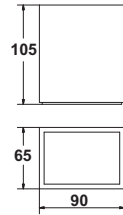

Diş fırçalığı

- Malzeme: Porselen
- Üst yüzey: Beyaz

	Ürün no.
	580.19.040

Paket içeriği: 1 Adet