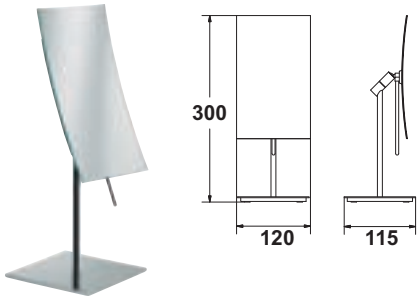

Paket içeriği: 1 Adet

Diş fırçalığı

- Malzeme: Porselen
- Üst yüzey: Beyaz

	Ürün no.
	580.19.040

Paket içeriği: 1 Adet

Tuvalet fırçası

- Malzeme: Seramik ve piring
- Üst yüzey: Beyaz ve parlak

	Ürün no.
	580.19.150

Paket içeriği: 1 Adet

Sipariş bilgisi

580.19.142 montaj elemanı ile duvara da monte edilebilir.
Lütfen montaj elemanın ayrıca sipariş ediniz.

Montaj elemanı

► Sayfa 25.26

Büyüteçli ayna

YENİ

- Malzeme: Ayak; paslanmaz çelik
- Üst yüzey: Parlak