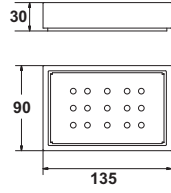

Sabunluk

- Malzeme: Porselen ve paslanmaz çelik
- Üst yüzey: Beyaz ve parlak

	Ürün no.
	580.19.030

Paket içeriği: 1 Adet