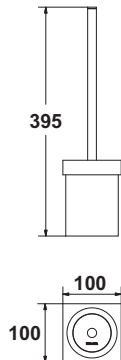

Paket içeriği: 1 Adet

Diş fırçalığı

- Malzeme: Porselen
- Üst yüzey: Beyaz

	Ürün no.
	580.19.040

Paket içeriği: 1 Adet

Tuvalet fırçası

- Malzeme: Seramik ve piring
- Üst yüzey: Beyaz ve parlak

	Ürün no.
	580.19.150

Paket içeriği: 1 Adet

Sipariş bilgisi

580.19.142 montaj elemanı ile duvara da monte edilebilir.
Lütfen montaj elemanın ayrıca sipariş ediniz.

Montaj elemanı

► Sayfa 25.26

Büyüteçli ayna

YENİ

- Malzeme: Ayak; paslanmaz çelik
- Üst yüzey: Parlak