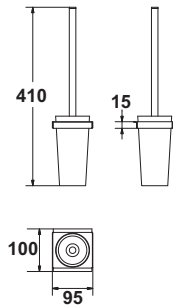

Havluluk rafı

- Malzeme: Pirinç
- Üst yüzey: Krom kaplama, parlak
- Uzunluk: 600 mm
- Montaj: Duvara vidalanarak

Ürün no.
580.19.610

Paket içeriği: 1 Adet

Sipariş bilgisi
Bağlantı elemanları paket içeriğine dahildir.

	Ürün no.
	580.19.135

Paket içeriği: 1 Adet

Sipariş bilgisi
Lütfen montaj elemanını ayrıca sipariş ediniz.

Diş fırçalığı

YENİ

- Malzeme: Paslanmaz çelik
- Üst yüzey: Parlak
- Montaj: 580.19.141 montaj elemanı ile duvara

	Ürün no.
	580.19.140

Paket içeriği: 1 Adet

Sipariş bilgisi
Lütfen montaj elemanını ayrıca sipariş ediniz.

Tuvalet fırçası

YENİ

- Malzeme: Paslanmaz çelik
- Üst yüzey: Parlak
- Montaj: 580.19.142 montaj elemanı ile duvara