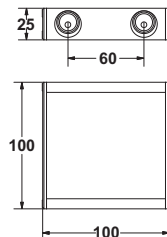

Montaj elemanı

YENİ

- Kullanım Alanı: 580.19.151 tuvalet fırçasını duvara monte etmek için
- Malzeme: Pirinç
- Üst yüzey: Krom kaplama, parlak

	Ürün no.
	580.19.142

Paket içeriği: 1 Adet

25

Ölçülerde değişiklik yapma hakkı saklıdır.