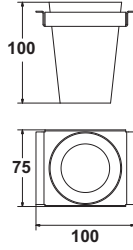

Diş fırçalığı

YENİ

- Malzeme: Paslanmaz çelik
- Üst yüzey: Parlak
- Montaj: 580.19.141 montaj elemanı ile duvara

	Ürün no.
	580.19.140

Paket içeriği: 1 Adet

Sipariş bilgisi
Lütfen montaj elemanını ayrıca sipariş ediniz.