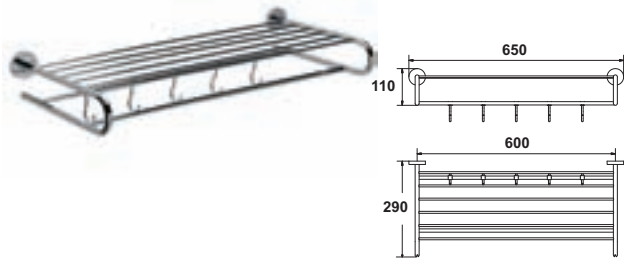

Havluluk rafı

- Malzeme: Pirinç
- Üst yüzey: Krom kaplama, parlak
- Uzunluk: 600 mm
- Montaj: Duvara vidalanarak

Ürün no.
580.19.610

Paket içeriği: 1 Adet

Sipariş bilgisi
Bağlantı elemanları paket içeriğine dahildir.

Tuvalet fırçası

- Malzeme: Paslanmaz çelik
- Üst yüzey: Parlak

Ürün no.
580.19.350

Paket içeriği: 1 Adet

Tuvalet fırçası

- Malzeme: Paslanmaz çelik
- Üst yüzey: Parlak

Ürün no.
580.19.450

Paket içeriği: 1 Adet

Tuvalet fırçası

- Malzeme: Paslanmaz çelik
- Üst yüzey: Parlak

Ürün no.
580.19.250

Paket içeriği: 1 Adet

Sıvı sabunluk

YENİ

- Malzeme: Paslanmaz çelik
- Üst yüzey: Parlak
- Montaj: 580.19.141 montaj elemanı ile duvara

	Ürün no.
	580.19.140

Paket içeriği: 1 Adet

Sipariş bilgisi
Lütfen montaj elemanını ayrıca sipariş ediniz.

Tuvalet fırçası

YENİ

- Malzeme: Paslanmaz çelik
- Üst yüzey: Parlak
- Montaj: 580.19.142 montaj elemanı ile duvara