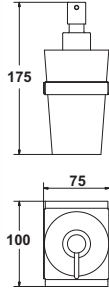

Havluluk rafı

- Malzeme: Pirinç
- Üst yüzey: Krom kaplama, parlak
- Uzunluk: 600 mm
- Montaj: Duvara vidalanarak

Ürün no.
580.19.610

Paket içeriği: 1 Adet

Sipariş bilgisi
Bağlantı elemanları paket içeriğine dahildir.

Tuvalet fırçası

- Malzeme: Paslanmaz çelik
- Üst yüzey: Parlak

Ürün no.
580.19.250

Paket içeriği: 1 Adet

Sıvı sabunluk

YENİ

- Malzeme: Paslanmaz çelik
- Üst yüzey: Parlak
- Montaj: 580.19.141 montaj elemanı ile duvara

	Ürün no.
	580.19.135

Paket içeriği: 1 Adet

Sipariş bilgisi
Lütfen montaj elemanını ayrıca sipariş ediniz.

Diş fırçalığı

YENİ

- Malzeme: Paslanmaz çelik
- Üst yüzey: Parlak
- Montaj: 580.19.141 montaj elemanı ile duvara

	Ürün no.
	580.19.140

Paket içeriği: 1 Adet

Sipariş bilgisi
Lütfen montaj elemanını ayrıca sipariş ediniz.

Tuvalet fırçası

YENİ

- Malzeme: Paslanmaz çelik
- Üst yüzey: Parlak
- Montaj: 580.19.142 montaj elemanı ile duvara