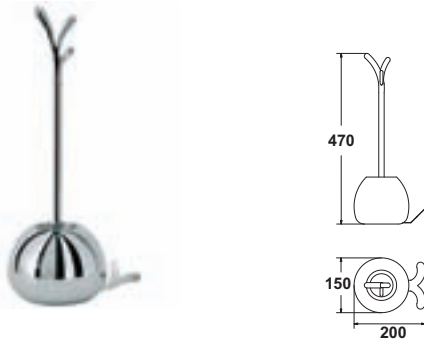

Havluluk rafı

- Malzeme: Pirinç
- Üst yüzey: Krom kaplama, parlak
- Uzunluk: 600 mm
- Montaj: Duvara vidalanarak

Ürün no.
580.19.610

Paket içeriği: 1 Adet

Sipariş bilgisi
Bağlantı elemanları paket içeriğine dahildir.

Tuvalet fırçası

- Malzeme: Paslanmaz çelik
- Üst yüzey: Parlak

Ürün no.
580.19.350

Paket içeriği: 1 Adet

Tuvalet fırçası

- Malzeme: Paslanmaz çelik
- Üst yüzey: Parlak

Ürün no.
580.19.450

Paket içeriği: 1 Adet

Tuvalet fırçası

- Malzeme: Paslanmaz çelik
- Üst yüzey: Parlak

Ürün no.
580.19.250

Paket içeriği: 1 Adet

Sıvı sabunluk

YENİ

- Malzeme: Paslanmaz çelik
- Üst yüzey: Parlak
- Montaj: 580.19.141 montaj elemanı ile duvara

	Ürün no.
	580.19.140

Paket içeriği: 1 Adet

Sipariş bilgisi
Lütfen montaj elemanını ayrıca sipariş ediniz.

Tuvalet fırçası

YENİ

- Malzeme: Paslanmaz çelik
- Üst yüzey: Parlak
- Montaj: 580.19.142 montaj elemanı ile duvara