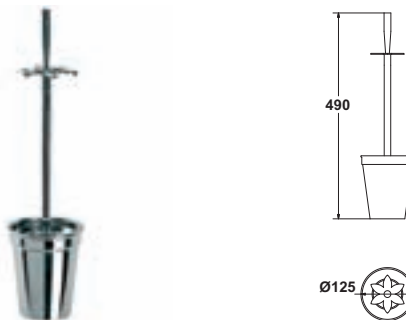

Havluluk rafı

- Malzeme: Pirinç
- Üst yüzey: Krom kaplama, parlak
- Uzunluk: 600 mm
- Montaj: Duvara vidalanarak

Ürün no.
580.19.610

Paket içeriği: 1 Adet

Sipariş bilgisi
Bağlantı elemanları paket içeriğine dahildir.

Tuvalet fırçası

- Malzeme: Paslanmaz çelik
- Üst yüzey: Parlak

Ürün no.
580.19.350

Paket içeriği: 1 Adet

Tuvalet fırçası

- Malzeme: Paslanmaz çelik
- Üst yüzey: Parlak

Ürün no.
580.19.450

Paket içeriği: 1 Adet

Tuvalet fırçası

- Malzeme: Paslanmaz çelik
- Üst yüzey: Parlak

Ürün no.
580.19.250

Paket içeriği: 1 Adet

Sıvı sabunluk

YENİ

- Malzeme: Paslanmaz çelik
- Üst yüzey: Parlak
- Montaj: 580.19.141 montaj elemanı ile duvara

	Ürün no.
	580.19.140

Paket içeriği: 1 Adet

Sipariş bilgisi
Lütfen montaj elemanını ayrıca sipariş ediniz.

Tuvalet fırçası

YENİ

- Malzeme: Paslanmaz çelik
- Üst yüzey: Parlak
- Montaj: 580.19.142 montaj elemanı ile duvara