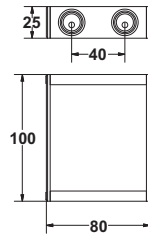

Montaj elemanı

YENİ

- Kullanım Alanı: 580.19.135 sıvı sabunluk ve 580.19.140 diş fırçalığını duvara monte etmek için
- Malzeme: Pirinç
- Üst yüzey: Krom kaplama, parlak

	Ürün no.
	580.19.141

Paket içeriği: 1 Adet