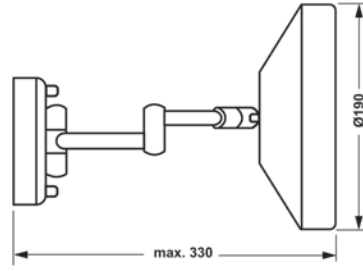

Ürün no.
980.62.312

Paket içeriği: 1 Adet
Bağlantı elemanları paket içeriğine dahildir.

Raf havluluk

- Malzeme: Pirinç
- Üst yüzey: Krom kaplama, parlak
- Montaj: Duvara vidalanarak

Ürün no.
980.62.122

Paket içeriği: 1 Adet
Bağlantı elemanları paket içeriğine dahildir.

Işıklı dev aynası

Büyüteçli

- Malzeme: Çelik
- Montaj: Vidalanarak
- Güç: 230 V

Renk	Güç (W)	Ürün no.
Krom kaplama, parlak	15	580.03.010

Paket içeriği: 1 Set

Birlikte verilen parçalar

E 14 duyu
Bağlantı malzemeleri
Montaj talimatı

Çekme kol / havluluk kombinasyonu

- Kullanım alanı: Cam duş kapılarında
- Çap: 19 mm (3/4")
- Çekme kol yüksekliği: 203 mm (8")
- Havluluk boyu: 610 mm (24")
- Cam delik çapı: ≤ 12,7 mm (1/2")

Malzeme, üst yüzey	Ürün no.
Paslanmaz çelik, fırçalanmış	980.73.410
Paslanmaz çelik, parlak	980.73.412
Pirinç, parlak	980.73.418