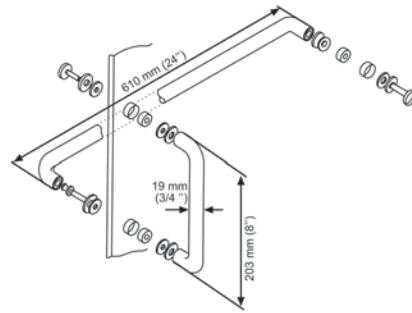

Işıklı dev aynası

Büyüteçli

- Malzeme: Çelik
- Montaj: Vidalanarak
- Güç: 230 V

Renk	Güç (W)	Ürün no.
Krom kaplama, parlak	15	580.03.010

Paket içeriği: 1 Set

Birlikte verilen parçalar

E 14 duyu
Bağlantı malzemeleri
Montaj talimatı

Çekme kol / havluluk kombinasyonu

- Kullanım alanı: Cam duş kapılarında
- Çap: 19 mm (3/4")
- Çekme kol yüksekliği: 203 mm (8")
- Havluluk boyu: 610 mm (24")
- Cam delik çapı: ≤ 12,7 mm (1/2")

Malzeme, üst yüzey	Ürün no.
Paslanmaz çelik, fırçalanmış	980.73.410
Paslanmaz çelik, parlak	980.73.412
Pirinç, parlak	980.73.418