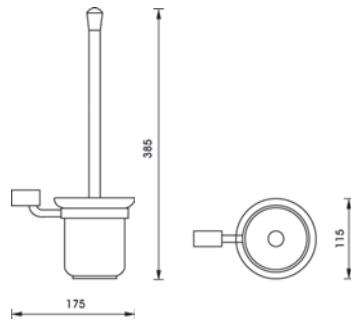

Askı

- Malzeme: Pirinç
- Üst yüzey: Krom kaplama, parlak
- Montaj: Duvara vidalanarak

Ürün no.
980.62.132

Paket içeriği: 1 Adet
Bağlantı elemanları paket içeriğine dahildir.

Havluluk

- Malzeme: Pirinç
- Üst yüzey: Krom kaplama, parlak
- Montaj: Duvara vidalanarak

Tuvalet kağıtlığı

- Malzeme: Pirinç
- Üst yüzey: Krom kaplama, parlak
- Montaj: Duvara vidalanarak

Ürün no.
980.62.302

Paket içeriği: 1 Adet
Bağlantı elemanları paket içeriğine dahildir.

Klozet fırçası

- Malzeme: Pirinç
- Üst yüzey: Krom kaplama, parlak
- Montaj: Duvara vidalanarak

Ürün no.
980.62.312

Paket içeriği: 1 Adet
Bağlantı elemanları paket içeriğine dahildir.

Raf havluluk

- Malzeme: Pirinç
- Üst yüzey: Krom kaplama, parlak
- Montaj: Duvara vidalanarak

Ürün no.
980.62.122

Paket içeriği: 1 Adet
Bağlantı elemanları paket içeriğine dahildir.

Çekme kol / havluluk kombinasyonu

- Kullanım alanı: Cam duş kapılarında
- Çap: 19 mm (3/4")
- Çekme kol yüksekliği: 203 mm (8")
- Havluluk boyu: 610 mm (24")
- Cam delik çapı: ≤ 12,7 mm (1/2")

Malzeme, üst yüzey	Ürün no.
Paslanmaz çelik, fırçalanmış	980.73.410
Paslanmaz çelik, parlak	980.73.412
Pirinç, parlak	980.73.418