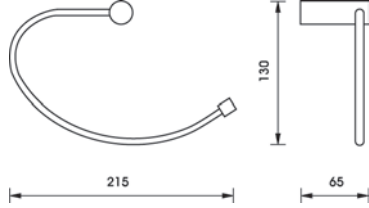

Askı

- Malzeme: Pirinç
- Üst yüzey: Krom kaplama, parlak
- Montaj: Duvara vidalanarak

Ürün no.
980.62.132

Paket içeriği: 1 Adet
Bağlantı elemanları paket içeriğine dahildir.

Havluluk

- Malzeme: Pirinç
- Üst yüzey: Krom kaplama, parlak
- Montaj: Duvara vidalanarak

Ürün no.
980.62.102

Paket içeriği: 1 Adet
Bağlantı elemanları paket içeriğine dahildir.

Havluluk

- Malzeme: Pirinç
- Üst yüzey: Krom kaplama, parlak
- Montaj: Duvara vidalanarak

Ürün no.
980.62.112

Paket içeriği: 1 Adet
Bağlantı elemanları paket içeriğine dahildir.

Çekme kol / havluluk kombinasyonu

- Kullanım alanı: Cam duş kapılarında
- Çap: 19 mm (3/4")
- Çekme kol yüksekliği: 203 mm (8")
- Havluluk boyu: 610 mm (24")
- Cam delik çapı: ≤ 12,7 mm (1/2")

Malzeme, üst yüzey	Ürün no.
Paslanmaz çelik, fırçalanmış	980.73.410
Paslanmaz çelik, parlak	980.73.412
Pirinç, parlak	980.73.418