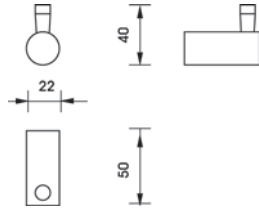

Askı

- Malzeme: Pirinç
- Üst yüzey: Krom kaplama, parlak
- Montaj: Duvara vidalanarak

Ürün no.
980.62.132

Paket içeriği: 1 Adet
Bağlantı elemanları paket içeriğine dahildir.

Havluluk

- Malzeme: Pirinç
- Üst yüzey: Krom kaplama, parlak
- Montaj: Duvara vidalanarak

Çekme kol / havluluk kombinasyonu

- Kullanım alanı: Cam duş kapılarında
- Çap: 19 mm (3/4")
- Çekme kol yüksekliği: 203 mm (8")
- Havluluk boyu: 610 mm (24")
- Cam delik çapı: ≤ 12,7 mm (1/2")

Malzeme, üst yüzey	Ürün no.
Paslanmaz çelik, fırçalanmış	980.73.410
Paslanmaz çelik, parlak	980.73.412
Pirinç, parlak	980.73.418