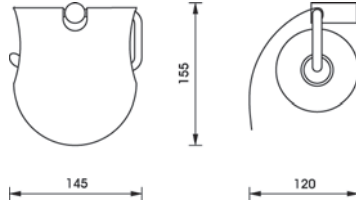

Tuvalet kağıtlığı

- Malzeme: Pirinç
- Üst yüzey: Krom kaplama, parlak
- Montaj: Duvara vidalanarak

Ürün no.
980.62.302

Paket içeriği: 1 Adet
Bağlantı elemanları paket içeriğine dahildir.