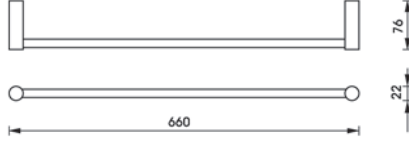

Havluluk

- Malzeme: Pirinç
- Üst yüzey: Krom kaplama, parlak
- Montaj: Duvara vidalanarak

Ürün no.
980.62.112

Paket içeriği: 1 Adet
Bağlantı elemanları paket içeriğine dahildir.