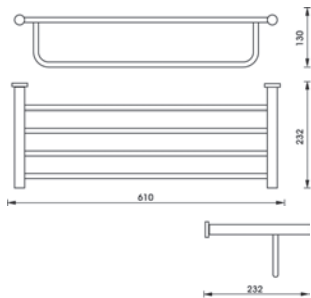

Ürün no.
980.62.102

Paket içeriği: 1 Adet
Bağlantı elemanları paket içeriğine dahildir.

Havluluk

- Malzeme: Pirinç
- Üst yüzey: Krom kaplama, parlak
- Montaj: Duvara vidalanarak

Ürün no.
980.62.112

Paket içeriği: 1 Adet
Bağlantı elemanları paket içeriğine dahildir.

Tuvalet kağıtlığı

- Malzeme: Pirinç
- Üst yüzey: Krom kaplama, parlak
- Montaj: Duvara vidalanarak

Ürün no.
980.62.302

Paket içeriği: 1 Adet
Bağlantı elemanları paket içeriğine dahildir.

Klozet fırçası

- Malzeme: Pirinç
- Üst yüzey: Krom kaplama, parlak
- Montaj: Duvara vidalanarak

Ürün no.
980.62.312

Paket içeriği: 1 Adet
Bağlantı elemanları paket içeriğine dahildir.

Raf havluluk

- Malzeme: Pirinç
- Üst yüzey: Krom kaplama, parlak
- Montaj: Duvara vidalanarak

Ürün no.
980.62.122

Paket içeriği: 1 Adet
Bağlantı elemanları paket içeriğine dahildir.

Çekme kol / havluluk kombinasyonu

- Kullanım alanı: Cam duş kapılarında
- Çap: 19 mm (3/4")
- Çekme kol yüksekliği: 203 mm (8")
- Havluluk boyu: 610 mm (24")
- Cam delik çapı: ≤ 12,7 mm (1/2")

Malzeme, üst yüzey	Ürün no.
Paslanmaz çelik, fırçalanmış	980.73.410
Paslanmaz çelik, parlak	980.73.412
Pirinç, parlak	980.73.418