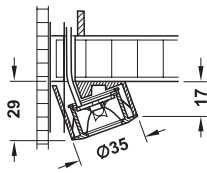

## Pixel OB

- Kullanım alanı: Vitrin, raf
- Güç: 1,2 W
- Malzeme: Pirinç veya alüminyum
- Renk: Paslanmaz çelik renkli veya alüminyum
- Montaj: Vidalanarak