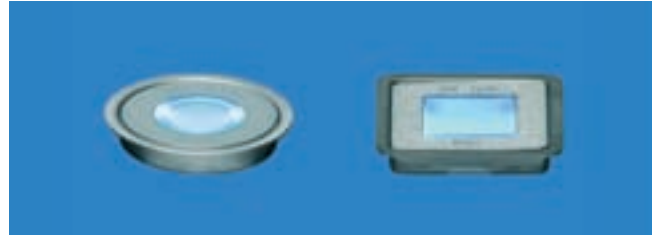

Led Aydınlatma

- Malzeme: Pirinç veya alüminyum
- Donanım: 285 kg mekanik basınca dayanıklı
  IP 67'ye göre paslanmaya ve suya dayanıklı
- Montaj: Gövde yapııştırılarak, aydınlatma klipslenerek

Birlikte verilen parçalar

Her bir LED aydınlatma arasında 1,25 m bağlantı kablosu

Işık rengi	3'lü set	5'li set	8'li set	20'li set
Yuvarlak, güç 0,6 W				
Beyaz	830.34.701	830.34.702	830.34.703	830.34.704
Mavi	830.34.801	830.34.802	830.34.803	830.34.804
Kare, güç 0,6 W				
Beyaz	830.34.706	830.34.707	830.34.708	830.34.709
Mavi	830.34.806	830.34.807	830.34.808	830.34.809

Paket içeriği: 1 Set

Sipariş bilgisi

Aksesuarları lütfen ayrıca sipariş ediniz.

Aksesuarlar ve uygulama	► Sayfa 9.37