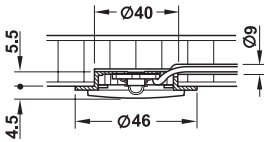

Slide

- Kullanım alanı: Vitrin, raf
- Güç: 1,2 W
- Malzeme: Plastik
- Renk: Kapak beyaz, gövde halkası paslanmaz çelik renkli veya alüminyum
- Montaj: Vidalanarak veya rafa gömülerek

Birlikte verilen parçalar
1 Aydınlatma, 2 m kablo ile
Bağlantı malzemesi
Gövde halkası

**Dokunmatik
açma / kapama**

	Güç W	Işık rengi	Ürün no.
Gövde halkası rengi			
Paslanmaz çelik renkli	1,2	Soğuk beyaz 5350-6000 K	830.53.050
		Sıcak beyaz 3050-3250 K	830.53.051
Alüminyum	1,2	Soğuk beyaz 5000-6500 K	833.00.910
Konvertör 220- 240 V AC / 350 mA			
Maksimum 4 aydınlatma için	6	-	830.54.710

Paket içeriği: 1 Adet

Sipariş bilgisi

Konvertörü lütfen ayrıca sipariş ediniz.
Dokunmatik / açma kapama için elektronik şalterli devre anahtarını lütfen ayrıca sipariş ediniz.

Konvertörler	► Sayfa 9.36
Elektronik şalterli devre anahtarı	► Sayfa 9.36