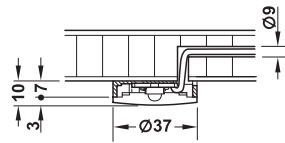

Glam

- Kullanım alanı: Vitrin, raf
- Güç: 1,2 W
- Malzeme: Plastik
- Renk: Kapak beyaz, taban paslanmaz çelik renkli
- Montaj: Vidalanarak

Birlikte verilen parçalar

1 Aydınlatma, 2 m kablo ile
Bağlantı malzemesi

	Güç W	Işık rengi	Ürün no.
Aydınlatma			
	1,2	Soğuk beyaz 5350-6000 K	830.53.030
		Sıcak beyaz 3050-3250 K	830.53.031
Konvertör 220- 240 V AC / 350 mA			
Maksimum 4 aydınlatma için	6	-	830.54.710

Paket içeriği: 1 Adet

Sipariş bilgisi

Konvertörü lütfen ayrıca sipariş ediniz.
Dokunmatik / açma kapama için elektronik şalterli devre anahtarını lütfen ayrıca sipariş ediniz.

Konvertörler	► Sayfa 9.36
Elektronik şalterli devre anahtarı	► Sayfa 9.36