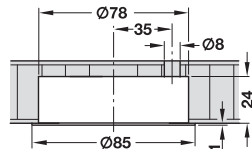

Yüzeye monte