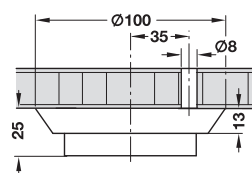

Birlikte verilen parçalar

1 Aydınlatma
2 metre kablo
Montaj talimatı

Montaj türleri

Gömme

Yüzeye monte

Yüzeye monte, kalın alt plakalı

- Güç: 6 W

Montaj türleri	Ürün no.
Gömme	826.16.913
Yüzeye monte	826.16.912
Yüzeye monte, kalın alt plakalı	826.16.911