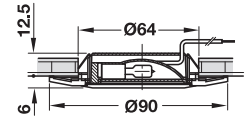

Halojen gömme spot

- Malzeme: Gövde ve kapak alüminyum
- Montaj: Panele delik açarak

Birlikte verilen parçalar

1 G4 halojen ampul
1 AMP priz
2 metre kablo

Renk	Güç W	Ürün no.
Krom parlak	20	828.41.901

Paket içeriği: 1 Adet

Sipariş bilgisi

Lütfen transformatörü / konvertörü ayrıca sipariş ediniz.

Aksesuarlar ▶ Sayfa 9.28

Transformatörler / Konvertörler ▶ Sayfa 9.27

Sensör anahtarları ▶ Sayfa 9.56