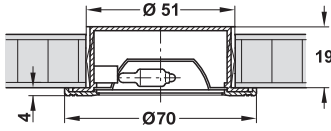

Halojen gömme spot

YENİ

- Malzeme: Çelik levha
- Üst yüzey: Krom kaplama, parlak veya nikel, mat
- Montaj: Tırnak bağlantılı

Birlikte verilen parçalar

2 x 100 mm bağlantı kablosu
Ampül 20 W
Cam kapak
Montaj talimatı

Üst yüzey/renek	Güç W	Ürün no.
Krom kaplama, parlak	20	823.83.231
Nikel, mat	20	823.83.631

Paket içeriği: 1 Adet

Sipariş bilgisi

Lütfen transformatörü ayrıca sipariş ediniz.

Transformatörler

- Malzeme: Plastik
- Renk: Beyaz