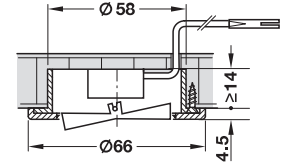

Gömme montaj

- Malzeme: Plastik
- Üst yüzey: Gümüş renkli, laklanmış
- Güç: 230 V
- Alternatif akım: Maksimum 2,5 A
- Montaj: Yüzeye veya gömme

Birlikte verilen parçalar

1 Anahtar
2 metre kablo
3 metre HV dağıtıcılı besleme kablosu
Montaj talimatı

	Ürün no.
	826.51.700

Paket içeriği: 1 Set

Yedek lamba

► Sayfa 9.7