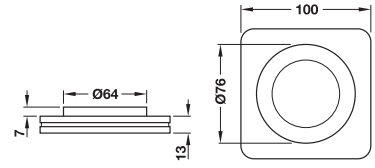

Halojen gömme spot

- Kullanım alanı: Dolap, vitrin
- Malzeme: Gövde basınçlı zamak döküm; kapak plastik
- Üst yüzey: Paslanmaz çelik renkli
- Montaj: Vidalanarak

Birlikte verilen parçalar

1 G4 halojen ampul
1 AMP priz
1,8 metre kablo
Bağlantı malzemeleri (açılı montaj için takoz dahil)
Montaj talimatı

Üst yüzey/renek	Güç W	Ürün no.
Paslanmaz çelik renkli	20	828.42.002

Paket içeriği: 1 Adet

Sipariş bilgisi

Lütfen transformatörü / konvertörü ayrıca sipariş ediniz.