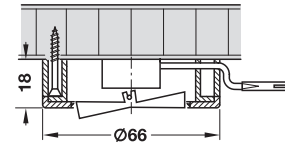

Anahtar ve 6'lı HV dağıtıcılı besleme kablosu

Yüzeye montaj