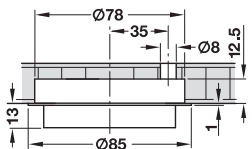

Birlikte verilen parçalar

1 Aydınlatma
2 metre kablo
Montaj talimatı

Montaj türleri

Gömme

Yüzeye monte

Yüzeye monte, kalın alt plakalı

- Güç: 6 W

Montaj türleri	Ürün no.
Gömme	826.16.913
Yüzeye monte	826.16.912
Yüzeye monte, kalın alt plakalı	826.16.911