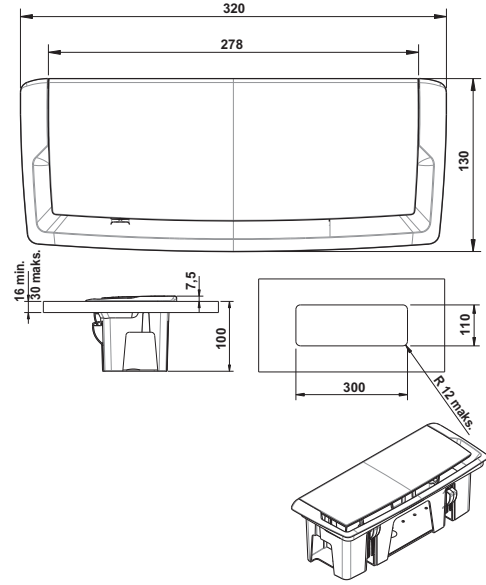

Gizli priz kutusu

- Kullanım alanı: Masa üstüne gömme, enerji, data, telefon hattı için
- Fonksiyon: Gizli klape kapağı bastırılarak açılır, priz kutusu yukarı çekilerek kullanılır
- Malzeme: Gövde; alüminyum renkli, plastik, kapak; krom kaplama, parlak veya alüminyum renkli
- Donanım: 3 adet VDE priz, 1 adet data, 1 adet telefon soketi
- Montaj: Masada Ø 100 mm delik açılarak yerleştirilir ve sıkıştırılarak sabitlenir

Üst yüzey	Ürün no.
Krom kaplama, parlak	822.95.310
Alüminyum renkli	822.95.910

Paket içeriği: 1 Adet

Gizli priz kutusu

- Kullanım alanı: Masa üstüne gömme, enerji, data, telefon hattı için
- Fonksiyon: Klape kapağı elle tutularak, priz kutusu yukarı çekilir
- Malzeme: Gövde; alüminyum renkli, plastik, kapak; krom kaplama, parlak
- Donanım: 3 adet VDE priz, 1 adet data, 1 adet telefon soketi
- Montaj: Masada Ø 80 mm delik açılarak yerleştirilir ve sıkıştırılarak sabitlenir

Üst yüzey	Ürün no.
Alüminyum renkli	822.95.920

Paket içeriği: 1 Adet

Kapaklı priz kutusu

Montaj

- Kullanım alanı: Masa üstünde enerji ve veri beslemesi için, örn. konferans masalarında
- Malzeme: Plastik, alüminyum renkli
- Donanım: 2 VDE priz, 1 data, 1 telefon soketi
- Montaj: Yuvaya yerleştirilerek
- Uygulama: Priz kutusu bölme içerisine yerleştirilerek

Ölçüler mm (U x G x Y)	Üst yüzey	Ürün no.
480 x 95 x 95	Alüminyum renkli	822.95.930

Paket içeriği: 1 Adet