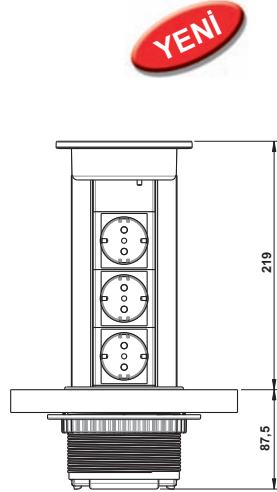

Gizli priz kutusu

- Kullanım alanı: Masa üstüne gömme, enerji, data, telefon hattı için
- Fonksiyon: Gizli klape kapağı bastırılarak açılır, priz kutusu yukarı çekilerek kullanılır
- Malzeme: Gövde; alüminyum renkli, plastik, kapak; krom kaplama, parlak veya alüminyum renkli
- Donanım: 3 adet VDE priz, 1 adet data, 1 adet telefon soketi
- Montaj: Masada Ø 100 mm delik açılarak yerleştirilir ve sıkıştırılarak sabitlenir

Üst yüzey	Ürün no.
Krom kaplama, parlak	822.95.300
Alüminyum renkli	822.95.900

Paket içeriği: 1 Adet

Gizli priz kutusu

- Kullanım alanı: Masa üstüne gömme, enerji hattı için
- Fonksiyon: Gizli klape kapağı bastırılarak açılır, priz kutusu yukarı çekilerek kullanılır
- Malzeme: Gövde; alüminyum renkli, plastik, kapak; krom kaplama, parlak veya alüminyum renkli
- Donanım: 3 adet VDE priz
- Montaj: Masada Ø 100 mm delik açılarak yerleştirilir ve sıkıştırılarak sabitlenir

Üst yüzey	Ürün no.
Krom kaplama, parlak	822.95.310
Alüminyum renkli	822.95.910

Paket içeriği: 1 Adet

Gizli priz kutusu

- Kullanım alanı: Masa üstüne gömme, enerji, data, telefon hattı için
- Fonksiyon: Klape kapağı elle tutularak, priz kutusu yukarı çekilir
- Malzeme: Gövde; alüminyum renkli, plastik, kapak; krom kaplama, parlak
- Donanım: 3 adet VDE priz, 1 adet data, 1 adet telefon soketi
- Montaj: Masada Ø 80 mm delik açılarak yerleştirilir ve sıkıştırılarak sabitlenir

Üst yüzey	Ürün no.
Alüminyum renkli	822.95.920

Paket içeriği: 1 Adet

Kapaklı priz kutusu

Montaj

- Kullanım alanı: Masa üstünde enerji ve veri beslemesi için, örn. konferans masalarında
- Malzeme: Plastik, alüminyum renkli
- Donanım: 2 VDE priz, 1 data, 1 telefon soketi
- Montaj: Yuvaya yerleştirilerek
- Uygulama: Priz kutusu bölme içerisine yerleştirilerek