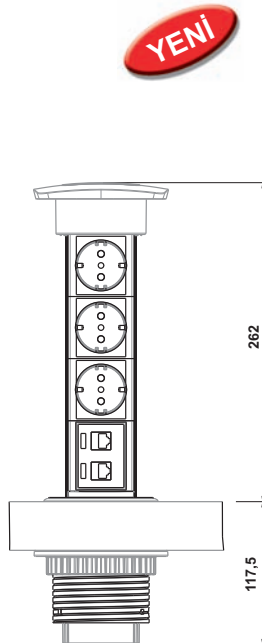

Gizli priz kutusu

- Kullanım alanı: Masa üstüne gömme, enerji, data, telefon hattı için
- Fonksiyon: Gizli klape kapağı bastırılarak açılır, priz kutusu yukarı çekilerek kullanılır
- Malzeme: Gövde; alüminyum renkli, plastik, kapak; krom kaplama, parlak veya alüminyum renkli
- Donanım: 3 adet VDE priz, 1 adet data, 1 adet telefon soketi
- Montaj: Masada Ø 100 mm delik açılarak yerleştirilir ve sıkıştırılarak sabitlenir

Üst yüzey	Ürün no.
Krom kaplama, parlak	822.95.300
Alüminyum renkli	822.95.900

Paket içeriği: 1 Adet

Gizli priz kutusu

- Kullanım alanı: Masa üstüne gömme, enerji hattı için
- Fonksiyon: Gizli klape kapağı bastırılarak açılır, priz kutusu yukarı çekilerek kullanılır
- Malzeme: Gövde; alüminyum renkli, plastik, kapak; krom kaplama, parlak veya alüminyum renkli
- Donanım: 3 adet VDE priz
- Montaj: Masada Ø 100 mm delik açılarak yerleştirilir ve sıkıştırılarak sabitlenir

Üst yüzey	Ürün no.
Krom kaplama, parlak	822.95.310
Alüminyum renkli	822.95.910

Paket içeriği: 1 Adet

Gizli priz kutusu

- Kullanım alanı: Masa üstüne gömme, enerji, data, telefon hattı için
- Fonksiyon: Klape kapağı elle tutularak, priz kutusu yukarı çekilir
- Malzeme: Gövde; alüminyum renkli, plastik, kapak; krom kaplama, parlak
- Donanım: 3 adet VDE priz, 1 adet data, 1 adet telefon soketi
- Montaj: Masada Ø 80 mm delik açılarak yerleştirilir ve sıkıştırılarak sabitlenir

Üst yüzey	Ürün no.
Alüminyum renkli	822.95.920

Paket içeriği: 1 Adet

Kapaklı priz kutusu

Montaj

- Kullanım alanı: Masa üstünde enerji ve veri beslemesi için, örn. konferans masalarında
- Malzeme: Plastik, alüminyum renkli
- Donanım: 2 VDE priz, 1 data, 1 telefon soketi
- Montaj: Yuvaya yerleştirilerek
- Uygulama: Priz kutusu bölme içerisine yerleştirilerek