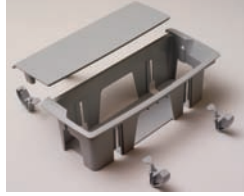

Gizli priz kutusu

- Kullanım alanı: Masa üstüne gömme, enerji, data, telefon hattı için
- Fonksiyon: Gizli klape kapağı bastırılarak açılır, priz kutusu yukarı çekilerek kullanılır
- Malzeme: Gövde; alüminyum renkli, plastik, kapak; krom kaplama, parlak veya alüminyum renkli
- Donanım: 3 adet VDE priz, 1 adet data, 1 adet telefon soketi
- Montaj: Masada Ø 100 mm delik açılarak yerleştirilir ve sıkıştırılarak sabitlenir

Üst yüzey	Ürün no.
Krom kaplama, parlak	822.95.300
Alüminyum renkli	822.95.900

Paket içeriği: 1 Adet

Gizli priz kutusu

- Kullanım alanı: Masa üstüne gömme, enerji hattı için
- Fonksiyon: Gizli klape kapağı bastırılarak açılır, priz kutusu yukarı çekilerek kullanılır
- Malzeme: Gövde; alüminyum renkli, plastik, kapak; krom kaplama, parlak veya alüminyum renkli
- Donanım: 3 adet VDE priz
- Montaj: Masada Ø 100 mm delik açılarak yerleştirilir ve sıkıştırılarak sabitlenir

Üst yüzey	Ürün no.
Krom kaplama, parlak	822.95.310
Alüminyum renkli	822.95.910

Paket içeriği: 1 Adet

Gizli priz kutusu

- Kullanım alanı: Masa üstüne gömme, enerji, data, telefon hattı için
- Fonksiyon: Klape kapağı elle tutularak, priz kutusu yukarı çekilir
- Malzeme: Gövde; alüminyum renkli, plastik, kapak; krom kaplama, parlak
- Donanım: 3 adet VDE priz, 1 adet data, 1 adet telefon soketi
- Montaj: Masada Ø 80 mm delik açılarak yerleştirilir ve sıkıştırılarak sabitlenir

Üst yüzey	Ürün no.
Alüminyum renkli	822.95.920

Paket içeriği: 1 Adet

Kapaklı priz kutusu

Montaj

- Kullanım alanı: Masa üstünde enerji ve veri beslemesi için, örn. konferans masalarında
- Malzeme: Plastik, alüminyum renkli
- Donanım: 2 VDE priz, 1 data, 1 telefon soketi
- Montaj: Yuvaya yerleştirilerek
- Uygulama: Priz kutusu bölme içerisine yerleştirilerek