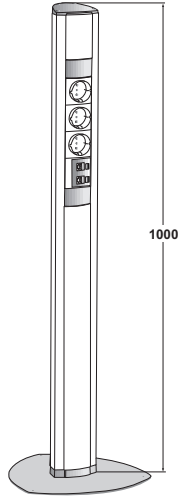

Kule tipi priz kutusu

- Kullanım alanı: Açık ofislerde enerji, data ve telefon hattının ulaşılabilirliğini kolaylaştırmak için
- Malzeme: Gövde; alüminyum renkli, plastik, taban; metal, gri
- Donanım: 3 adet VDE priz, 1 adet data, 1 adet telefon soketi
- Montaj: Zemine vidalanarak

Üst yüzey	Ürün no.
Alüminyum renkli	822.95.940

Paket içeriği: 1 Adet