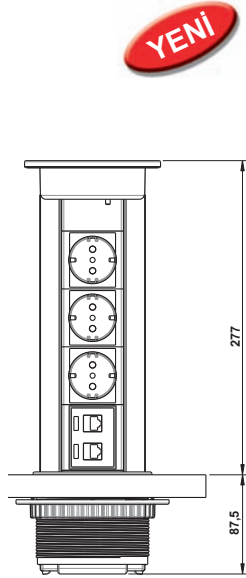

Gizli priz kutusu

- Kullanım alanı: Masa üstüne gömme, enerji, data, telefon hattı için
- Fonksiyon: Gizli klape kapağı bastırılarak açılır, priz kutusu yukarı çekilerek kullanılır
- Malzeme: Gövde; alüminyum renkli, plastik, kapak; krom kaplama, parlak veya alüminyum renkli
- Donanım: 3 adet VDE priz, 1 adet data, 1 adet telefon soketi
- Montaj: Masada Ø 100 mm delik açılarak yerleştirilir ve sıkıştırılarak sabitlenir

Üst yüzey	Ürün no.
Krom kaplama, parlak	822.95.300
Alüminyum renkli	822.95.900

Paket içeriği: 1 Adet

Gizli priz kutusu

- Kullanım alanı: Masa üstüne gömme, enerji hattı için
- Fonksiyon: Gizli klape kapağı bastırılarak açılır, priz kutusu yukarı çekilerek kullanılır
- Malzeme: Gövde; alüminyum renkli, plastik, kapak; krom kaplama, parlak veya alüminyum renkli
- Donanım: 3 adet VDE priz
- Montaj: Masada Ø 100 mm delik açılarak yerleştirilir ve sıkıştırılarak sabitlenir

Üst yüzey	Ürün no.
Krom kaplama, parlak	822.95.310
Alüminyum renkli	822.95.910

Paket içeriği: 1 Adet

Gizli priz kutusu

- Kullanım alanı: Masa üstüne gömme, enerji, data, telefon hattı için
- Fonksiyon: Klape kapağı elle tutularak, priz kutusu yukarı çekilir
- Malzeme: Gövde; alüminyum renkli, plastik, kapak; krom kaplama, parlak
- Donanım: 3 adet VDE priz, 1 adet data, 1 adet telefon soketi
- Montaj: Masada Ø 80 mm delik açılarak yerleştirilir ve sıkıştırılarak sabitlenir

Üst yüzey	Ürün no.
Alüminyum renkli	822.95.920

Paket içeriği: 1 Adet

Kapaklı priz kutusu

Montaj

- Kullanım alanı: Masa üstünde enerji ve veri beslemesi için, örn. konferans masalarında
- Malzeme: Plastik, alüminyum renkli
- Donanım: 2 VDE priz, 1 data, 1 telefon soketi
- Montaj: Yuvaya yerleştirilerek
- Uygulama: Priz kutusu bölme içerisine yerleştirilerek