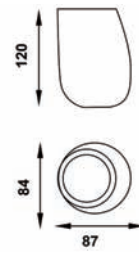

diş fırçalığı