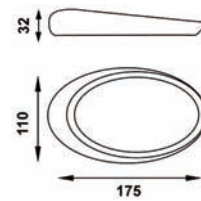

Lavabo - Seramik

YENİ

- Malzeme: Cam pigmentleri ve reçine karışımı
- Çap: 400 - 540 mm
- Yükseklik: 150 mm
- Ağırlık: 6,5 kg

Renk	Ürün no.
Beyaz	588.22.000
Siyah	588.22.001
Konyak	588.22.002

Paket içeriği: 1 Adet

Sipariş bilgisi

Lavabo sifon takımı paket içeriğine dahil değildir. Lütfen ayrıca sipariş ediniz.

Lavabo sifon takımı

► Sayfa 25.23

Banyo aksesuarları - Seramik

YENİ

sabunluk

diş fırçalığı

sıvı sabunluk

	Renk	Ürün no.
Sıvı sabunluk, diş fırçalığı, sabunluk	Beyaz	580.29.090
	Siyah	580.29.091
	Konyak	580.29.092

Paket içeriği: 1 Set