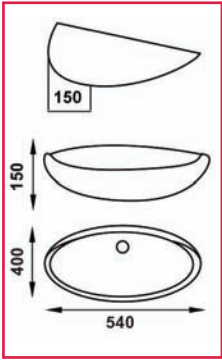

Lavabo - Seramik

YENİ

- Malzeme: Cam pigmentleri ve reçine karışımı
- Çap: 400 - 540 mm
- Yükseklik: 150 mm
- Ağırlık: 6,5 kg

Renk	Ürün no.
Beyaz	588.22.000
Siyah	588.22.001
Konyak	588.22.002

Paket içeriği: 1 Adet

Sipariş bilgisi

Lavabo sifon takımı paket içeriğine dahil değildir. Lütfen ayrıca sipariş ediniz.

Beyaz

Lavabo sifon takımı

► Sayfa 25.23

Banyo aksesuarları - Seramik

YENİ

sabunluk

diş fırçalığı

sıvı sabunluk

	Renk	Ürün no.
Sıvı sabunluk, diş fırçalığı, sabunluk	Beyaz	580.29.090
	Siyah	580.29.091
	Konyak	580.29.092

Paket içeriği: 1 Set