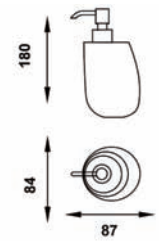

Lavabo - Seramik

YENİ

- Malzeme: Cam pigmentleri ve reçine karışımı
- Çap: 400 - 540 mm
- Yükseklik: 150 mm
- Ağırlık: 6,5 kg

Renk	Ürün no.
Beyaz	588.22.000
Siyah	588.22.001
Konyak	588.22.002

Paket içeriği: 1 Adet

YENİ

sabunluk

diş fırçalığı

sıvı sabunluk

	Renk	Ürün no.
Sıvı sabunluk, diş fırçalığı, sabunluk	Beyaz	580.29.090
	Siyah	580.29.091
	Konyak	580.29.092

Paket içeriği: 1 Set

Beyaz

Siyah