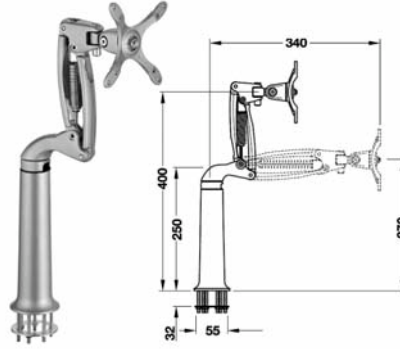

İşlev

Dikey ayarlama

Ayarlama imkanları

kısa kol ile

orta boy kol ile

uzun kol ile

- Montaj şekli: Çalışma alanına kelepçelenerek, masa içinden çıkabilen bağlantı koluna bağlanarak veya montaj adaptörü ile duvara vidalanarak
- Taşıma kapasitesi: 3-5 kg ve 5-7,5 kg, cihaz ağırlığına göre kademesiz olarak ayarlanabilir.
- Malzeme: Alüminyum
- Üst yüzey: Plastik kaplamalı beyaz alüminyum, RAL 9006
- Ayar mesafesi: Düşeyde ≤ 228 mm
- Monİtör kablo kılavuzu: Bağlantı ayağında (gizli), mafsallı taşıyıcıda klips sistemi ile
- Her yöne 5 döner nokta sayesinde ayar kabiliyeti
- 75/75 mm ve 100/100 mm standart ölçüler için taşıyıcı plaka

Paket içeriği: 1 Adet

Masaya vidalı bağlantı

• Delik çapı: Ø 55 mm

Taşıma kapasitesi	Ürün no.
3 - 5 kg	818.11.874
5 - 7,5 kg	818.11.875

Paket içeriği: 1 Adet

Duvara bağlantı

Taşıma kapasitesi	Ürün no.
3 - 5 kg	818.11.872
5 - 7,5 kg	818.11.873

Paket içeriği: 1 Adet

Orta boy mafsallı taşıyıcı

Masaya kancalı bağlantı

Taşıma kapasitesi	Ürün no.
3 - 5 kg	818.11.840
5 - 7,5 kg	818.11.850

Paket içeriği: 1 Adet

Masaya vidalı bağlantı

• Delik çapı: Ø 55 mm

Masaya kancalı bağlantı

Taşıma kapasitesi	Ürün no.
3 - 5 kg	818.11.800
5 - 7,5 kg	818.11.830

Paket içeriği: 1 Adet

Masaya vidalı bağlantı

• Delik çapı: Ø 55 mm

Taşıma kapasitesi	Ürün no.
3 - 5 kg	818.11.802
5 - 7,5 kg	818.11.832