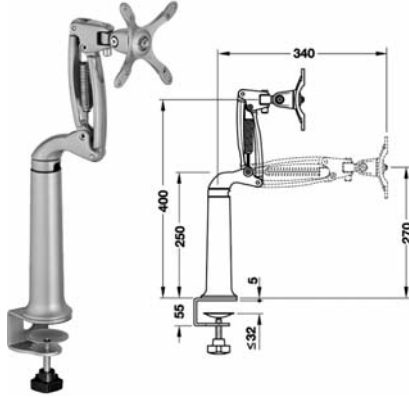

İşlev

Dikey ayarlama

Ayarlama imkanları

kısa kol ile

orta boy kol ile

uzun kol ile

- Montaj şekli: Çalışma alanına kelepçelenerek, masa içinden çıkabilen bağlantı koluna bağlanarak veya montaj adaptörü ile duvara vidalanarak
- Taşıma kapasitesi: 3-5 kg ve 5-7,5 kg, cihaz ağırlığına göre kademesiz olarak ayarlanabilir.
- Malzeme: Alüminyum
- Üst yüzey: Plastik kaplamalı beyaz alüminyum, RAL 9006
- Ayar mesafesi: Düşeyde ≤ 228 mm
- Monİtör kablo kılavuzu: Bağlantı ayağında (gizli), mafsallı taşıyıcıda klips sistemi ile
- Her yöne 5 döner nokta sayesinde ayar kabiliyeti
- 75/75 mm ve 100/100 mm standart ölçüler için taşıyıcı plaka

Paket içeriği: 1 Adet

Masaya vidalı bağlantı

• Delik çapı: Ø 55 mm

Taşıma kapasitesi	Ürün no.
3 - 5 kg	818.11.874
5 - 7,5 kg	818.11.875

Paket içeriği: 1 Adet

Duvara bağlantı

Taşıma kapasitesi	Ürün no.
3 - 5 kg	818.11.872
5 - 7,5 kg	818.11.873

Paket içeriği: 1 Adet

Orta boy mafsallı taşıyıcı

Masaya kancalı bağlantı

Taşıma kapasitesi	Ürün no.
3 - 5 kg	818.11.840
5 - 7,5 kg	818.11.850

Paket içeriği: 1 Adet

Masaya vidalı bağlantı

• Delik çapı: Ø 55 mm