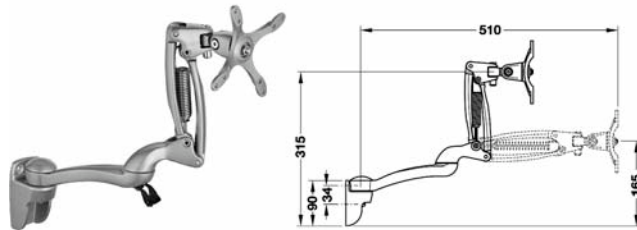

Duvara bağlantı

Taşıma kapasitesi	Ürün no.
3 - 5 kg	818.11.801
5 - 7,5 kg	818.11.831

Paket içeriği: 1 Adet