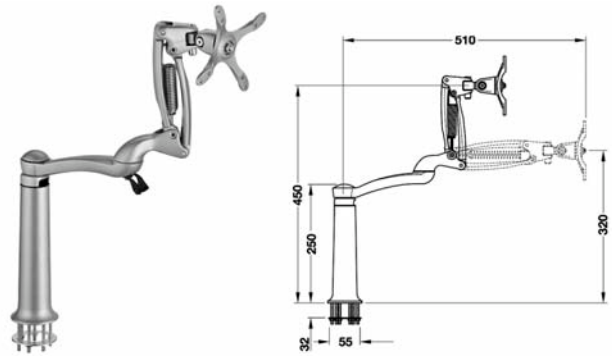

Masaya kancalı bağlantı

Taşıma kapasitesi	Ürün no.
3 - 5 kg	818.11.800
5 - 7,5 kg	818.11.830

Paket içeriği: 1 Adet

Masaya vidalı bağlantı

• Delik çapı: Ø 55 mm

Taşıma kapasitesi	Ürün no.
3 - 5 kg	818.11.802
5 - 7,5 kg	818.11.832