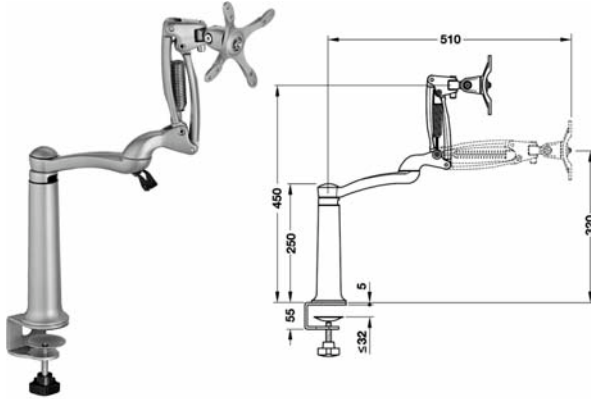

Masaya kancalı bağlantı

Taşıma kapasitesi	Ürün no.
3 - 5 kg	818.11.800
5 - 7,5 kg	818.11.830

Paket içeriği: 1 Adet

Masaya vidalı bağlantı

• Delik çapı: Ø 55 mm

Taşıma kapasitesi	Ürün no.
3 - 5 kg	818.11.802
5 - 7,5 kg	818.11.832