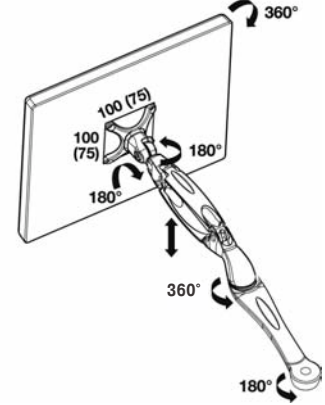

Hareketi hissedin!

ElIPTa'nın her parçası monİtörlerinize minimum çabayla maksimum hareket kazandırmaya yönelik tasarlanmıştır. Ürün alüminyum çerçeve parçalarından ve paslanmaz çelik yay ve pimlerden oluşan sağlam bir yapıya sahiptir.

İşlev

Dikey ayarlama

Ayarlama imkanları

kısa kol ile

orta boy kol ile

uzun kol ile

- Montaj şekli: Çalışma alanına kelepçelenerek, masa içinden çıkabilen bağlantı koluna bağlanarak veya montaj adaptörü ile duvara vidalanarak
- Taşıma kapasitesi: 3-5 kg ve 5-7,5 kg, cihaz ağırlığına göre kademesiz olarak ayarlanabilir.
- Malzeme: Alüminyum
- Üst yüzey: Plastik kaplamalı beyaz alüminyum, RAL 9006
- Ayar mesafesi: Düşeyde ≤ 228 mm
- Monİtör kablo kılavuzu: Bağlantı ayağında (gizli), mafsallı taşıyıcıda klips sistemi ile
- Her yöne 5 döner nokta sayesinde ayar kabiliyeti
- 75/75 mm ve 100/100 mm standart ölçüler için taşıyıcı plaka

Hızlı montaj plakası

Monİtörlerin kolayca değiştirilebilmesi için

Ürün no.
818.11.962

Paket içeriği: 1 Adet

Kısa kollu mafsallı taşıyıcı

Masaya kancalı bağlantı

Taşıma kapasitesi	Ürün no.
3 - 5 kg	818.11.870
5 - 7,5 kg	818.11.871