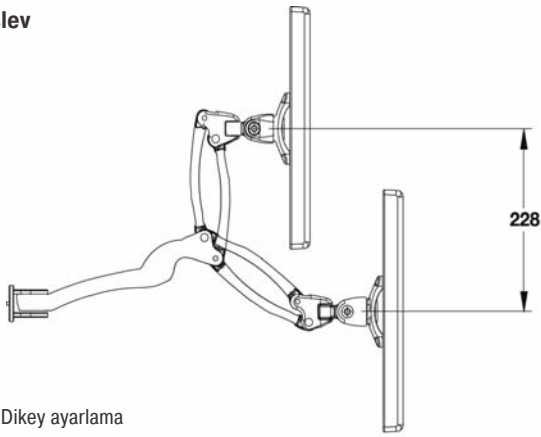

Hareketi hissedin!

ElIPTa'nın her parçası monİtörlerinize minimum çabayla maksimum hareket kazandırmaya yönelik tasarlanmıştır. Ürün alüminyum çerçeve parçalarından ve paslanmaz çelik yay ve pimlerden oluşan sağlam bir yapıya sahiptir.

İşlev

Dikey ayarlama

Ayarlama imkanları

kısa kol ile

orta boy kol ile

uzun kol ile

- Montaj şekli: Çalışma alanına kelepçelenerek, masa içinden çıkabilen bağlantı koluna bağlanarak veya montaj adaptörü ile duvara vidalanarak
- Taşıma kapasitesi: 3-5 kg ve 5-7,5 kg, cihaz ağırlığına göre kademesiz olarak ayarlanabilir.
- Malzeme: Alüminyum
- Üst yüzey: Plastik kaplamalı beyaz alüminyum, RAL 9006
- Ayar mesafesi: Düşeyde ≤ 228 mm
- Monİtör kablo kılavuzu: Bağlantı ayağında (gizli), mafsallı taşıyıcıda klips sistemi ile
- Her yöne 5 döner nokta sayesinde ayar kabiliyeti
- 75/75 mm ve 100/100 mm standart ölçüler için taşıyıcı plaka