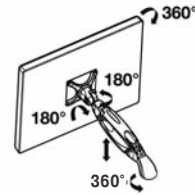

İşlev

Dikey ayarlama

Ayarlama imkanları

kısa kol ile

orta boy kol ile

uzun kol ile

- Montaj şekli: Çalışma alanına kelepçelenerek, masa içinden çıkabilen bağlantı koluna bağlanarak veya montaj adaptörü ile duvara vidalanarak
- Taşıma kapasitesi: 3-5 kg ve 5-7,5 kg, cihaz ağırlığına göre kademesiz olarak ayarlanabilir.
- Malzeme: Alüminyum
- Üst yüzey: Plastik kaplamalı beyaz alüminyum, RAL 9006
- Ayar mesafesi: Düşeyde ≤ 228 mm
- Monİtör kablo kılavuzu: Bağlantı ayağında (gizli), mafsallı taşıyıcıda klips sistemi ile
- Her yöne 5 döner nokta sayesinde ayar kabiliyeti
- 75/75 mm ve 100/100 mm standart ölçüler için taşıyıcı plaka

Hızlı montaj plakası

Monİtörlerin kolayca değiştirilebilmesi için

Ürün no.
818.11.962

Paket içeriği: 1 Adet

Kısa kollu mafsallı taşıyıcı

Masaya kancalı bağlantı

Taşıma kapasitesi	Ürün no.
3 - 5 kg	818.11.870
5 - 7,5 kg	818.11.871