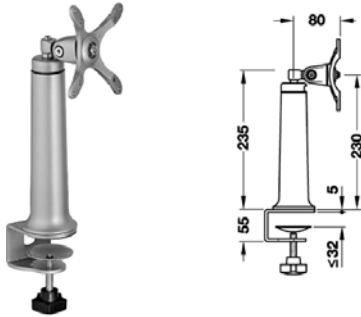

İşlev

Dikey ayarlama

Ayarlama imkanları

kısa kol ile

orta boy kol ile

uzun kol ile

- Montaj şekli: Çalışma alanına kelepçelenerek, masa içinden çıkabilen bağlantı koluna bağlanarak veya montaj adaptörü ile duvara vidalanarak
- Taşıma kapasitesi: 3-5 kg ve 5-7,5 kg, cihaz ağırlığına göre kademesiz olarak ayarlanabilir.
- Malzeme: Alüminyum
- Üst yüzey: Plastik kaplamalı beyaz alüminyum, RAL 9006
- Ayar mesafesi: Düşeyde ≤ 228 mm
- Monİtör kablo kılavuzu: Bağlantı ayağında (gizli), mafsallı taşıyıcıda klips sistemi ile
- Her yöne 5 döner nokta sayesinde ayar kabiliyeti
- 75/75 mm ve 100/100 mm standart ölçüler için taşıyıcı plaka

Hızlı montaj plakası

Monİtörlerin kolayca değiştirilebilmesi için

Ürün no.
818.11.962

Paket içeriği: 1 Adet

Kısa kollu mafsallı taşıyıcı

Masaya kancalı bağlantı

Taşıma kapasitesi	Ürün no.
3 - 5 kg	818.11.870
5 - 7,5 kg	818.11.871

Paket içeriği: 1 Adet

Masaya vidalı bağlantı

• Delik çapı: Ø 55 mm

Taşıma kapasitesi	Ürün no.
3 - 5 kg	818.11.874
5 - 7,5 kg	818.11.875

Paket içeriği: 1 Adet

Duvara bağlantı

Taşıma kapasitesi	Ürün no.
3 - 5 kg	818.11.872
5 - 7,5 kg	818.11.873

Paket içeriği: 1 Adet

Orta boy mafsallı taşıyıcı

Masaya kancalı bağlantı

Taşıma kapasitesi	Ürün no.
3 - 5 kg	818.11.840
5 - 7,5 kg	818.11.850

Paket içeriği: 1 Adet

Masaya vidalı bağlantı

• Delik çapı: Ø 55 mm