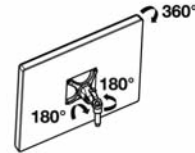

Hareketi hissedin!

ElIPTa'nın her parçası monİtörlerinize minimum çabayla maksimum hareket kazandırmaya yönelik tasarlanmıştır. Ürün alüminyum çerçeve parçalarından ve paslanmaz çelik yay ve pimlerden oluşan sağlam bir yapıya sahiptir.

İşlev

Dikey ayarlama

Ayarlama imkanları

kısa kol ile

orta boy kol ile

uzun kol ile

- Montaj şekli: Çalışma alanına kelepçelenerek, masa içinden çıkabilen bağlantı koluna bağlanarak veya montaj adaptörü ile duvara vidalanarak
- Taşıma kapasitesi: 3-5 kg ve 5-7,5 kg, cihaz ağırlığına göre kademesiz olarak ayarlanabilir.
- Malzeme: Alüminyum
- Üst yüzey: Plastik kaplamalı beyaz alüminyum, RAL 9006
- Ayar mesafesi: Düşeyde ≤ 228 mm
- Monİtör kablo kılavuzu: Bağlantı ayağında (gizli), mafsallı taşıyıcıda klips sistemi ile
- Her yöne 5 döner nokta sayesinde ayar kabiliyeti
- 75/75 mm ve 100/100 mm standart ölçüler için taşıyıcı plaka