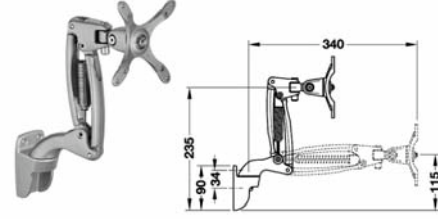

Duvara bağlantı

Taşıma kapasitesi	Ürün no.
3 - 5 kg	818.11.841
5 - 7,5 kg	818.11.851

Paket içeriği: 1 Adet