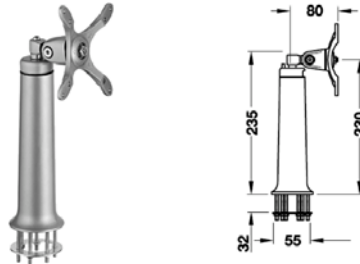

İşlev

Dikey ayarlama

Ayarlama imkanları

kısa kol ile

orta boy kol ile

uzun kol ile

- Montaj şekli: Çalışma alanına kelepçelenerek, masa içinden çıkabilen bağlantı koluna bağlanarak veya montaj adaptörü ile duvara vidalanarak
- Taşıma kapasitesi: 3-5 kg ve 5-7,5 kg, cihaz ağırlığına göre kademesiz olarak ayarlanabilir.
- Malzeme: Alüminyum
- Üst yüzey: Plastik kaplamalı beyaz alüminyum, RAL 9006
- Ayar mesafesi: Düşeyde ≤ 228 mm
- Monİtör kablo kılavuzu: Bağlantı ayağında (gizli), mafsallı taşıyıcıda klips sistemi ile
- Her yöne 5 döner nokta sayesinde ayar kabiliyeti
- 75/75 mm ve 100/100 mm standart ölçüler için taşıyıcı plaka

Hızlı montaj plakası

Monİtörlerin kolayca değiştirilebilmesi için

Ürün no.
818.11.962

Paket içeriği: 1 Adet

Kısa kollu mafsallı taşıyıcı

Masaya kancalı bağlantı

Taşıma kapasitesi	Ürün no.
3 - 5 kg	818.11.870
5 - 7,5 kg	818.11.871

Paket içeriği: 1 Adet

Masaya vidalı bağlantı

• Delik çapı: Ø 55 mm

Taşıma kapasitesi	Ürün no.
3 - 5 kg	818.11.874
5 - 7,5 kg	818.11.875

Paket içeriği: 1 Adet

Duvara bağlantı

Taşıma kapasitesi	Ürün no.
3 - 5 kg	818.11.872
5 - 7,5 kg	818.11.873

Paket içeriği: 1 Adet

Orta boy mafsallı taşıyıcı

Masaya kancalı bağlantı

Taşıma kapasitesi	Ürün no.
3 - 5 kg	818.11.840
5 - 7,5 kg	818.11.850

Paket içeriği: 1 Adet

Masaya vidalı bağlantı

• Delik çapı: Ø 55 mm