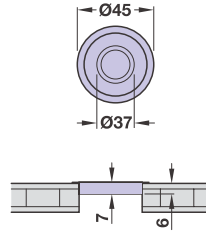

Özellikler

- SMD LED Güçlü ve parlak ışık, LED ömrü 100.000 saat
- Düşük enerji tüketimi 0,3 Watt / LED
- IP 67'ye göre paslanmaya ve suya karşı dayanıklı
- Çizilmeye ve UV ışınlarına dayanıklı
- VDE sertifikalı
- 3 yıl garantili