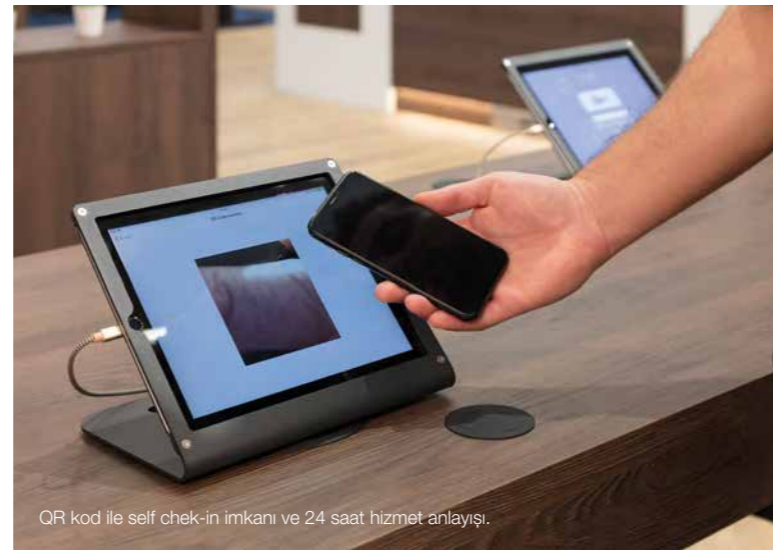

QR kod ile self check-in imkanı ve 24 saat hizmet anlayışı.