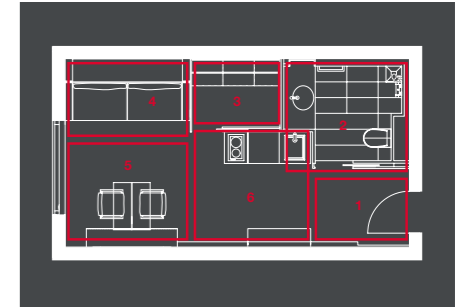

6 farklı bölge: 1) Giriş 2) Banyo 3) Depolama alanı 4) Yaşam/Uyuma alanı 5) Yeme/Çalışma alanı 6) Pişirme alanı