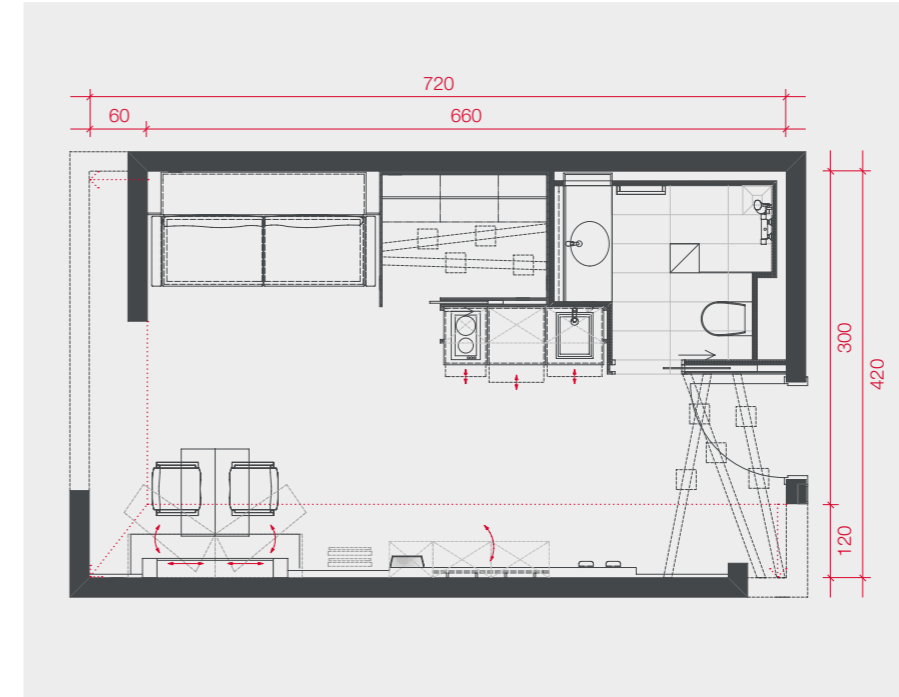

## KULLANILAN ÜRÜNLER

- > AQUASYS akıllı banyo aynası.
- > Dialock elektronik kilit sistemleri
- > Loox aydınlatma sistemleri
- > SLIDO kayar kapak ve kapı sistemleri
- > Häfele bağlantı elemanları

**Örnek kat planı, MicroApart 20/30:**  
Standart boyutlar 3.00 x 6.60 m 'den 4.20 x 7.20 m 'ye kadar genişletilebilir.