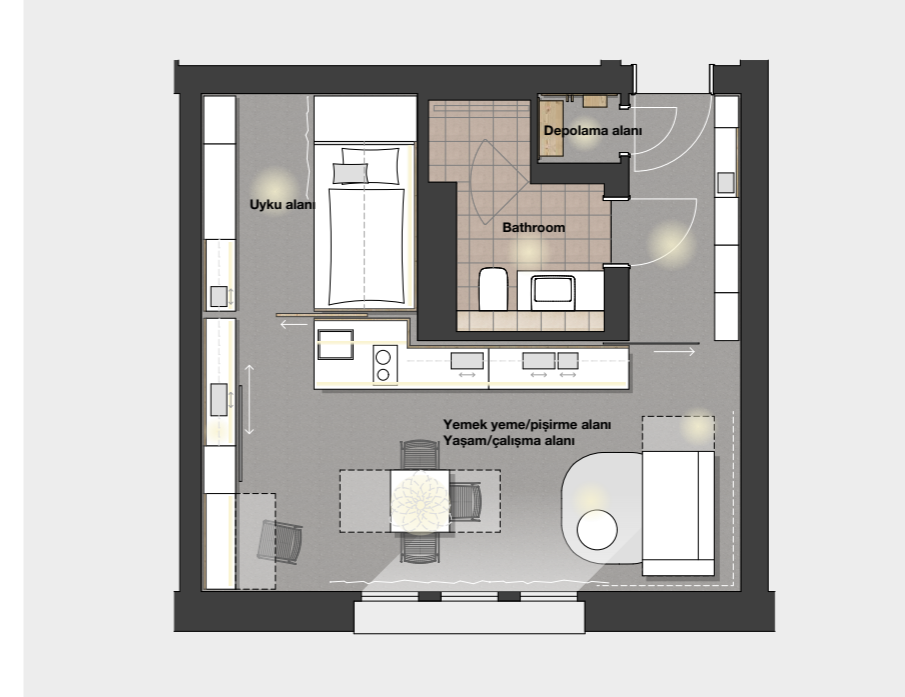

39 m²'lik dairelerde bulunan 1,5 oda mutfak, yemek bölümü, oturma ve çalışma alanı, bir yatak odası, bir banyo ve depolama alanlarını içeriyor.