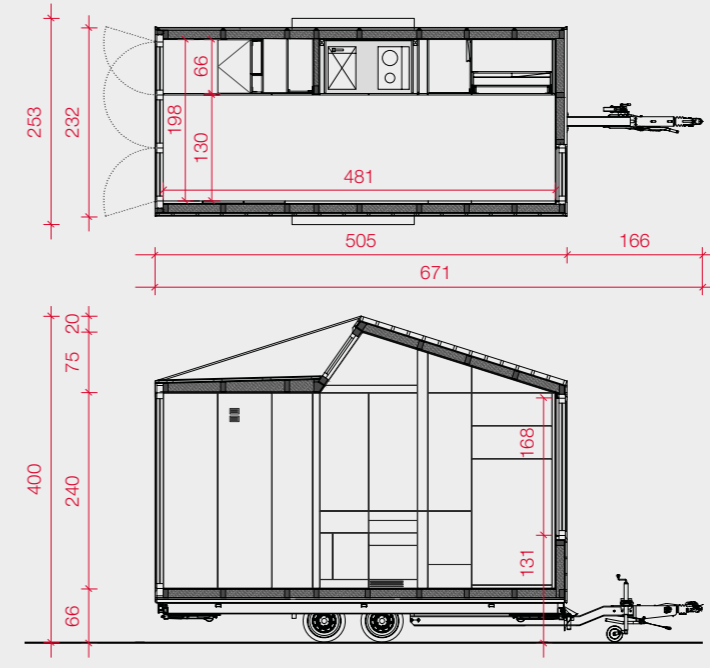

Sadece Mobil Küçük Evler arasında bile küçük denebilecek 4,81 m uzunluğa ve 2,40 m yüksekliğe sahip. Buna rağmen küçük bir mutfak, yaşam ve yatak odası, bolca depolama alanı ve ıslak oda şeklinde kullanılan bir tuvalete sahip.