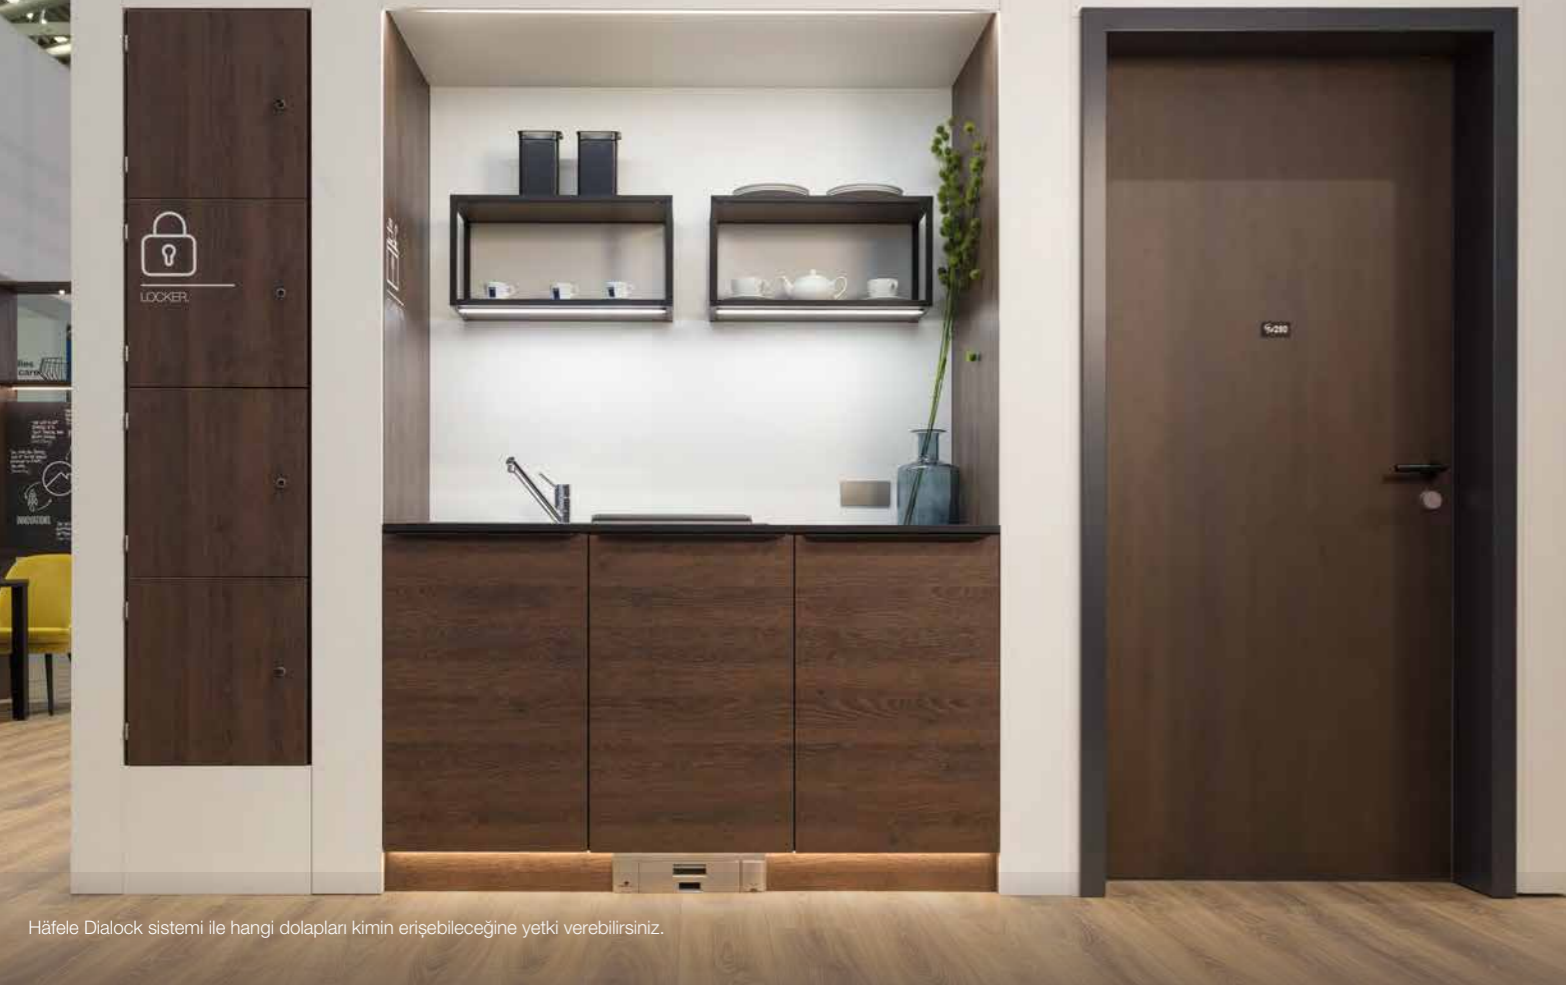

Kilitli özel dolapların içerisinde şarj istasyonları bulunuyor.

QR kod ile self check-in imkanı ve 24 saat hizmet anlayışı.

Konaklıyıcıların istekleri doğrultusunda şekillendirilebilen ve bölünebilen toplantı odalarını Häfele SLIDO bölme duvar sistemleri sağlıyor.

Kolay bir hareket ile toplantı odanızı büyütebilir, arayüz ile bina sistemlerinize bağlanabilir, ışık, havalandırma ve ses çıkışlarını kontrol ederek denetleyebilirsiniz.

Self check-in masası ile eski moda resepsiyon bölümlerinden kurtularak daha basit, yenilikçi ve kolay check-in sistemine geçiş yapabilirsiniz.

Hareketli yükselip alçalabilen masa sistemi ile sağlıklı çalışma alışkanlıklar edinmenize kimse engel olamaz.

Häfele Dialock sistemi ile hangi dolapları kimin erişebileceğine yetki verebilirsiniz.

Banyo kapısı aynı zamanda bir ayna görevi görüyor. Akıllı cam kapı menteşeleri ile manuel veya otomatik olarak kapanması sağlanıyor.