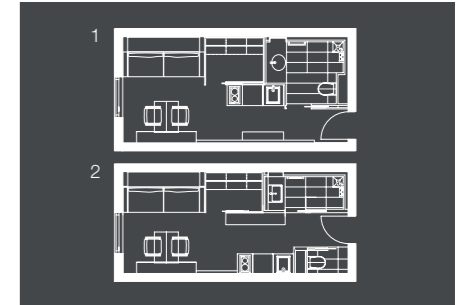

İki farklı iç düzen seçeneği: 1) Kenardan girişli tek banyo seçeneği ve 2) Ortadan girişli tuvalet ve banyoyu ayıran seçenек