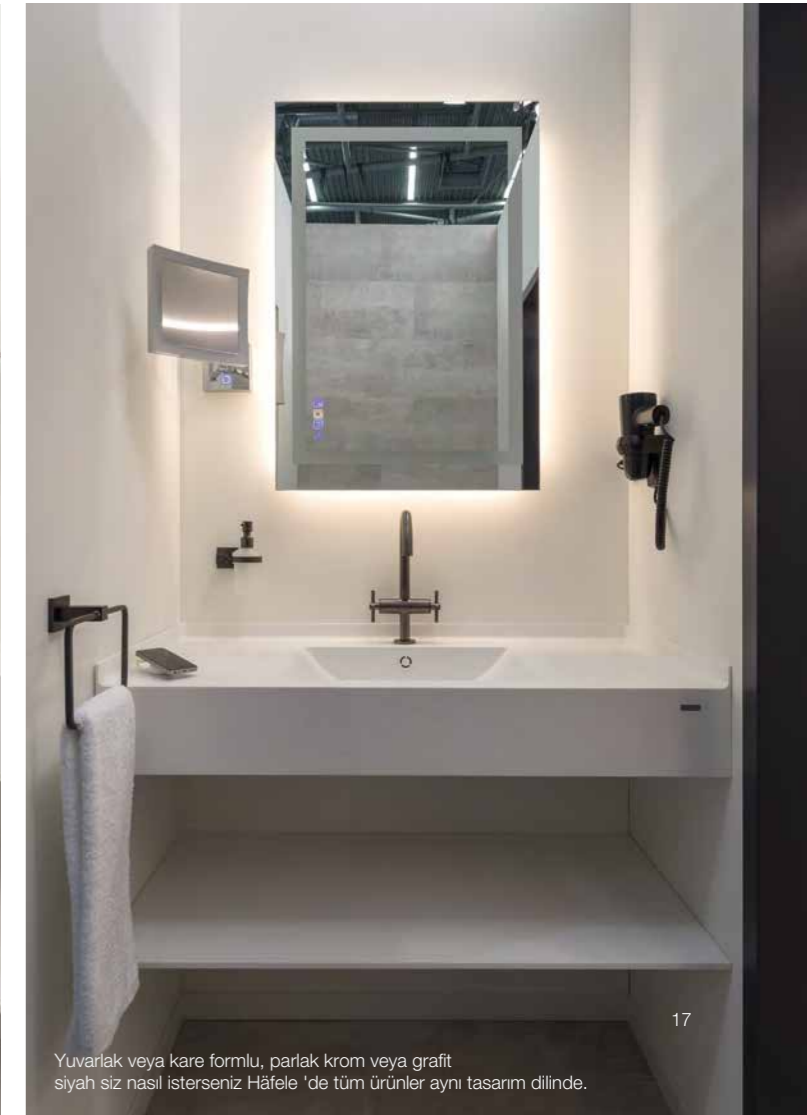

Häfele banyo aksesuarlarınız için çokça renk ve çözüm sunuyor.

**Akıllı:** Otelinizdeki kahve makinesinin kontrolünü oda kartları ile yetkilendirebilirsiniz.

**Gizli:** Häfele baza aydınlatmaları bina içi oryantasyonu kolaylaştırırken güven ve konfor sunuyor.

**Kullanışlı:** Sıkça kullanılan bardaklar Häfele Matrix açık çekmece sistemi ile kolayca erişilebilir.

**Pratik:** Baza profiline yerleştirilen entegre vakum giriş temizliği kolaylaştırıyor.

Duşakabin kapısı çekme kolu aynı zamanda havluluk görevi görüyor.