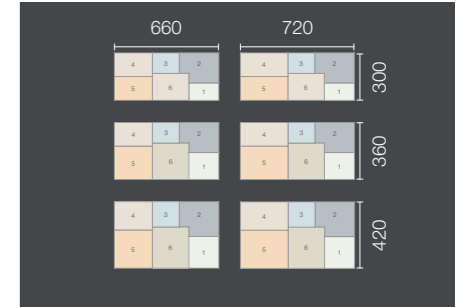

## KULLANILAN ÜRÜNLER

- > AQUASYS akıllı banyo aynası.
- > Dialock elektronik kilit sistemleri
- > Loox aydınlatma sistemleri
- > SLIDO kayar kapak ve kapı sistemleri
- > Häfele bağlantı elemanları

**Örnek kat planı, MicroApart 20/30:**  
Standart boyutlar 3.00 x 6.60 m 'den 4.20 x 7.20 m 'ye kadar genişletilebilir.