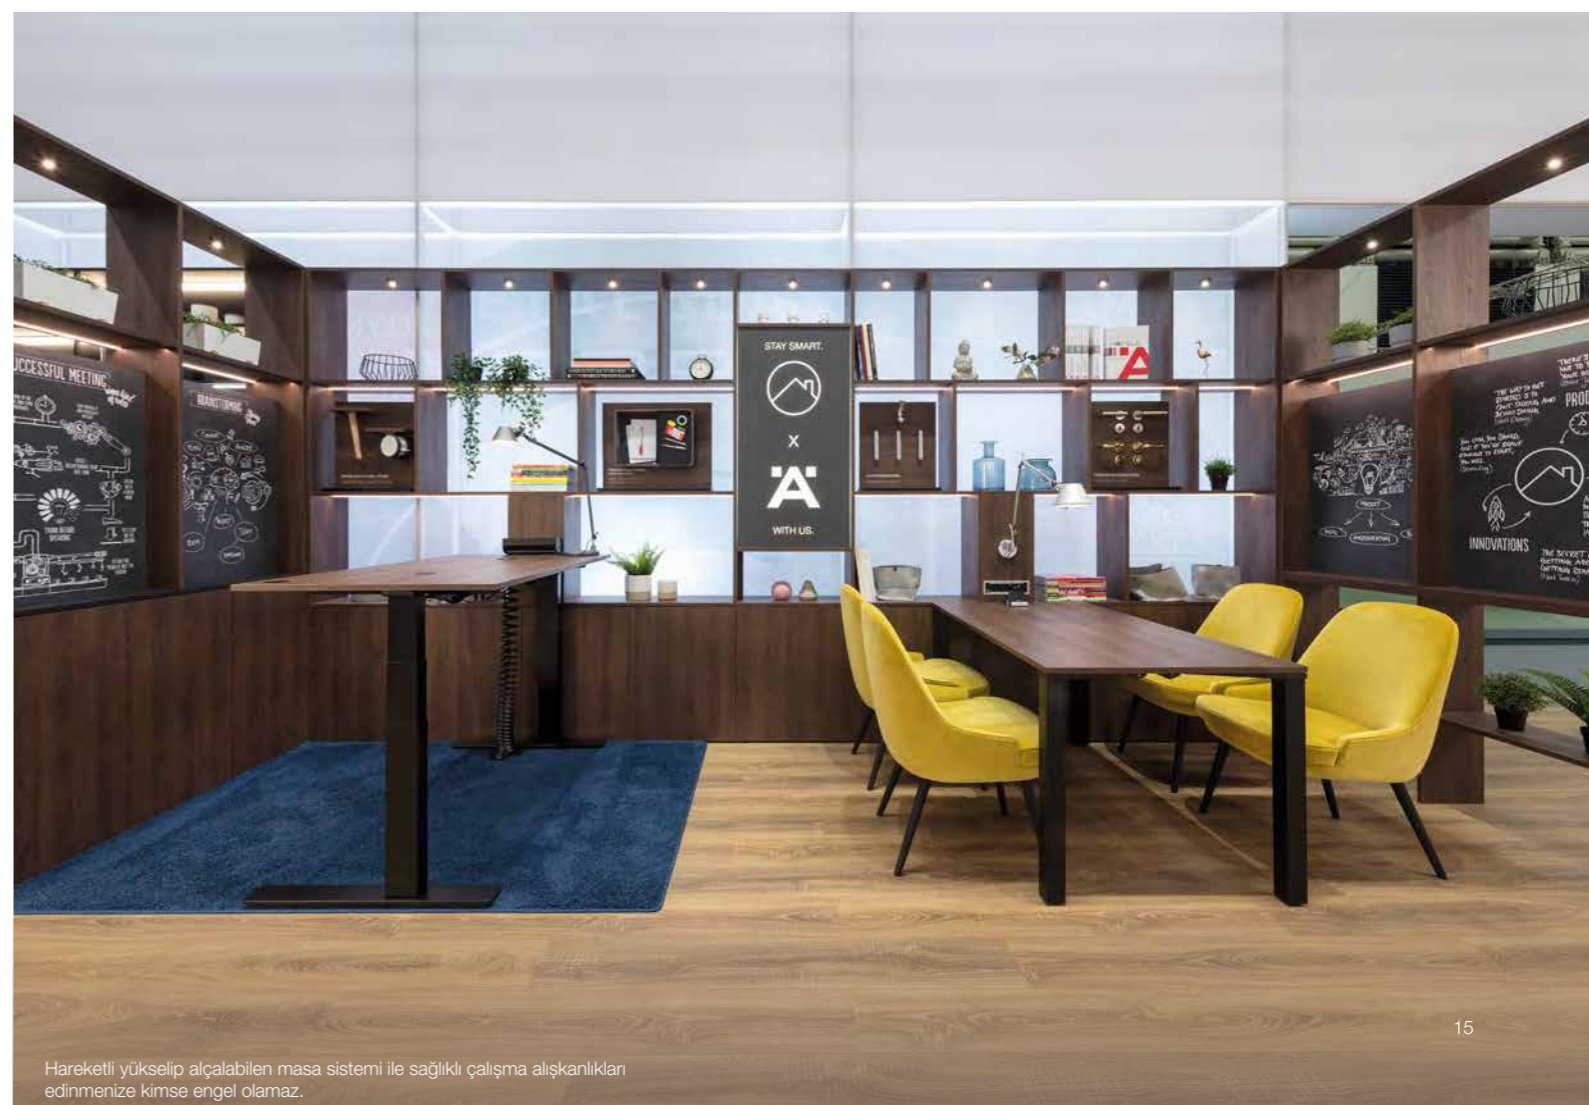

Kilitli özel dolapların içerisinde şarj istasyonları bulunuyor.

QR kod ile self check-in imkanı ve 24 saat hizmet anlayışı.

Konaklıyıcıların istekleri doğrultusunda şekillendirilebilen ve bölünebilen toplantı odalarını Häfele SLIDO bölme duvar sistemleri sağlıyor.

Kolay bir hareket ile toplantı odanızı büyütebilir, arayüz ile bina sistemlerinize bağlanabilir, ışık, havalandırma ve ses çıkışlarını kontrol ederek denetleyebilirsiniz.

Self check-in masası ile eski moda resepsiyon bölümlerinden kurtularak daha basit, yenilikçi ve kolay check-in sistemine geçiş yapabilirsiniz.