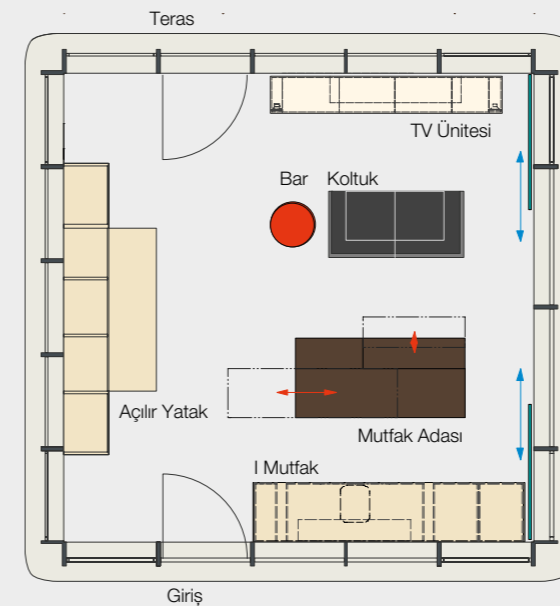

Küp 'ün etrafı cam duvarlar ile kaplanmış. Akıllıca yerleştirilmiş mobilyalar ve dikkatlice düşünülmüş aralıklardan gün ışığı her zaman Küp 'e nüfuz ediyor. Bu tasarım sayesinde hem depolama alanlarından taviz verilmemiş hemde açık mekan hissi yaratılmış.