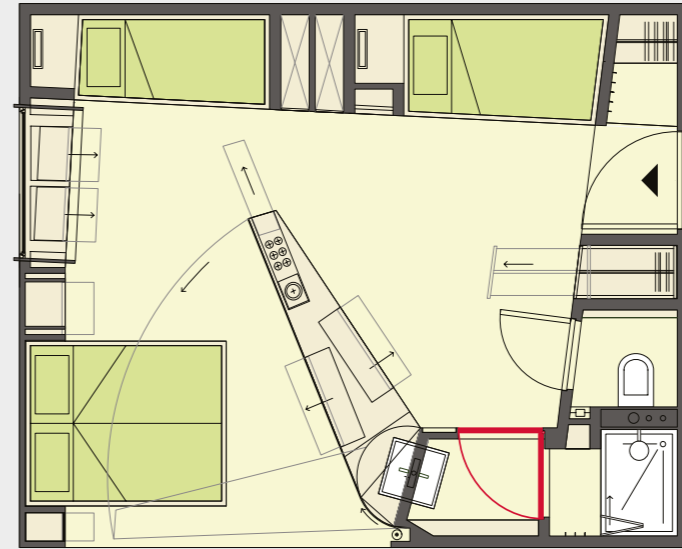

**Youth Lab kat planı:** 6 kişilik bir hostel odası, iki kişilik bir apart otel veya bir aile odası olarak kullanılabilir.

Yatakların yakınına konumlandırılmış birçok gardirop mevcut...

...bu gardirop aynı zamanda valiz veya başka ürünleri de içine alacak şekilde dizayn edilmiştir.