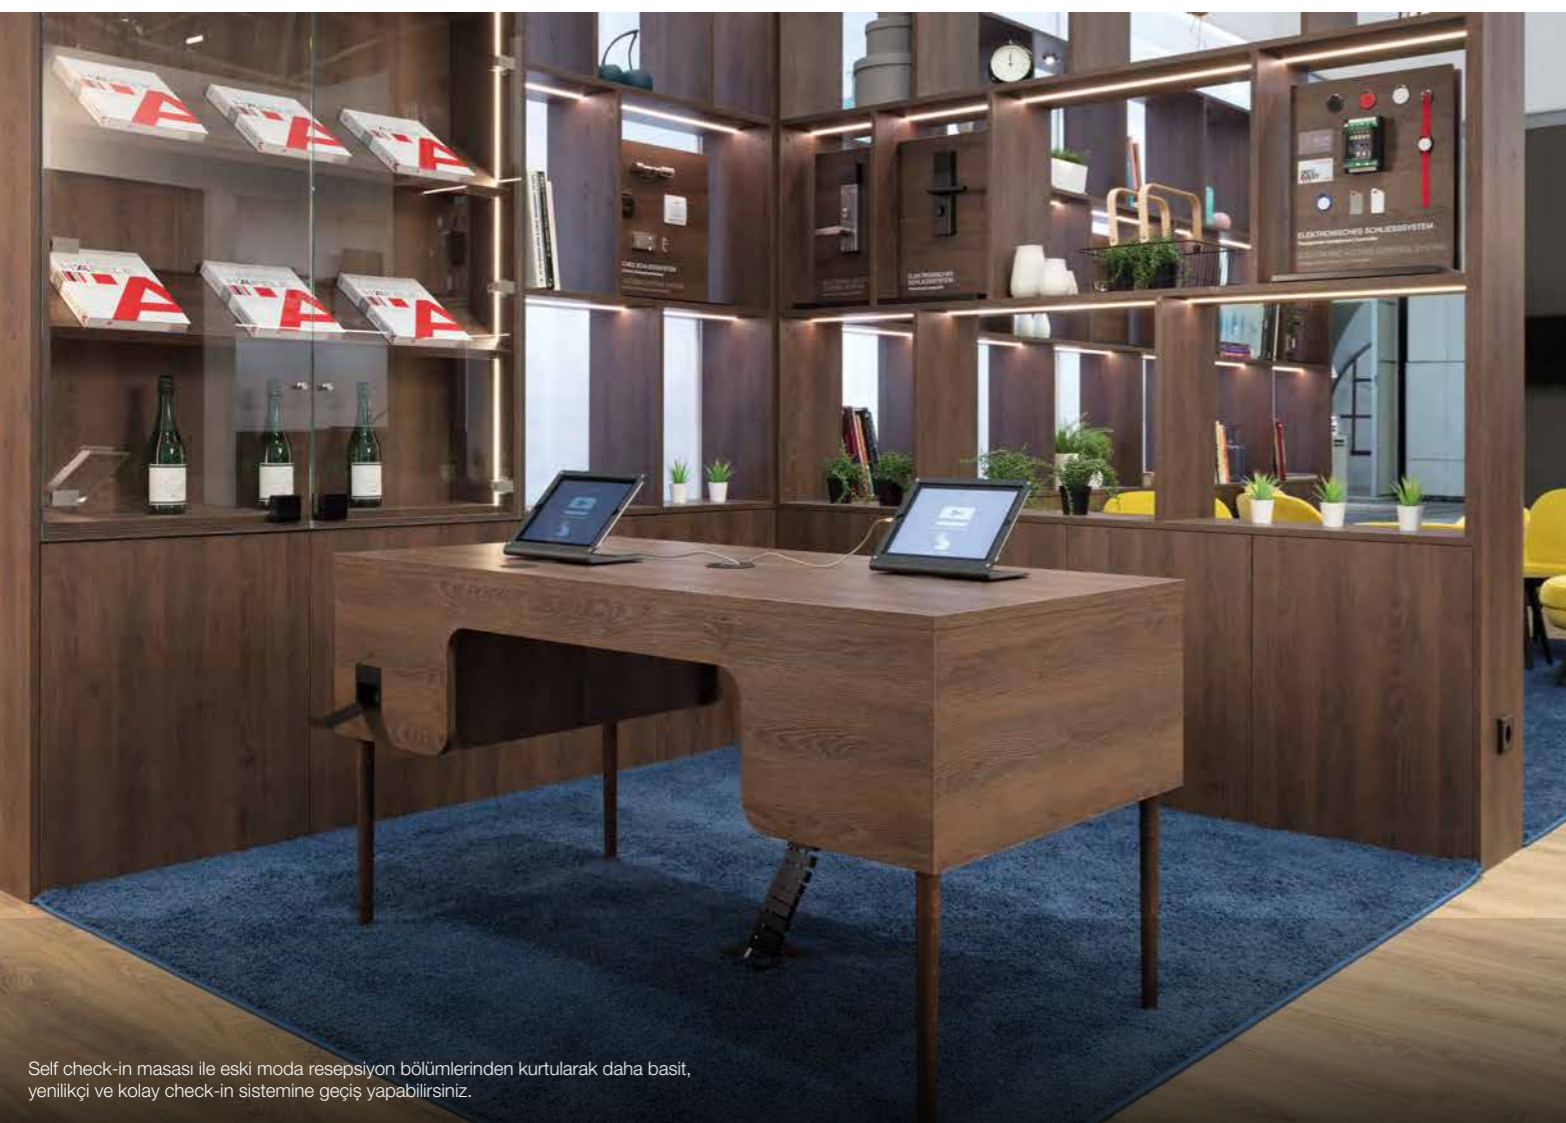

Kilitli özel dolapların içerisinde şarj istasyonları bulunuyor.

QR kod ile self check-in imkanı ve 24 saat hizmet anlayışı.

Konaklıyıcıların istekleri doğrultusunda şekillendirilebilen ve bölünebilen toplantı odalarını Häfele SLIDO bölme duvar sistemleri sağlıyor.

Kolay bir hareket ile toplantı odanızı büyütebilir, arayüz ile bina sistemlerinize bağlanabilir, ışık, havalandırma ve ses çıkışlarını kontrol ederek denetleyebilirsiniz.

Self check-in masası ile eski moda resepsiyon bölümlerinden kurtularak daha basit, yenilikçi ve kolay check-in sistemine geçiş yapabilirsiniz.