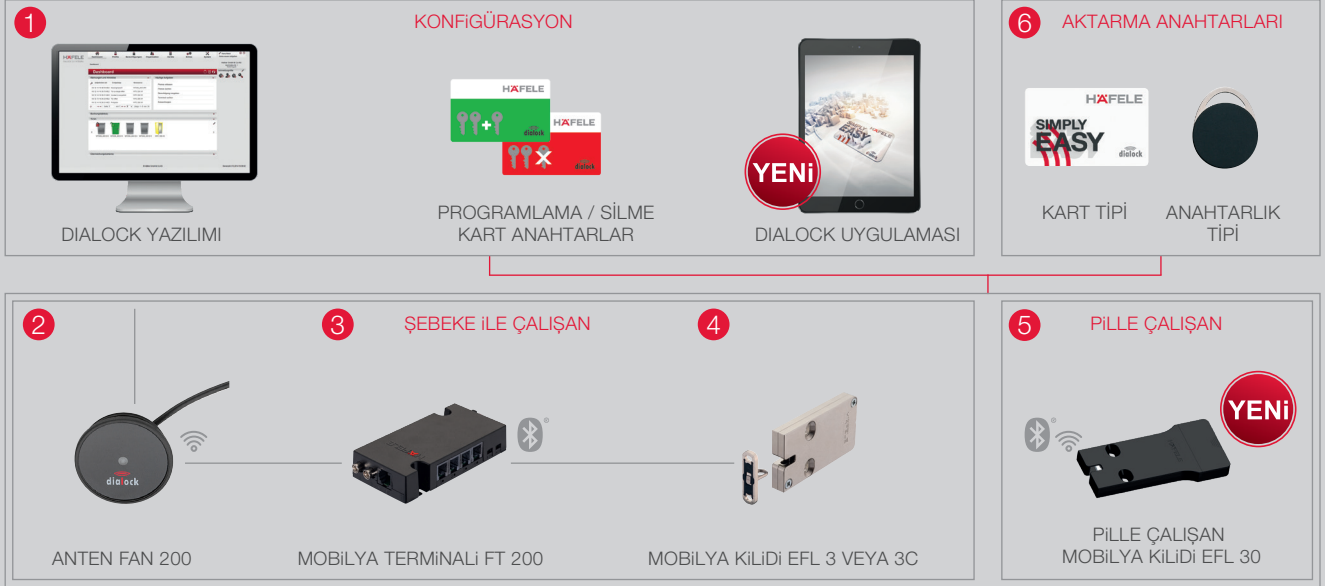

Daha az bileşen sayesinde zaman ve maliyet tasarrufu.

Hızlı, kolay, tak ve çalıştır kurulum.

Ortak aktarma teknolojisi sayesinde kapı ve mobilya kilitlerini entegre yönetmek mümkün.

Mobilyada göze çarpmayacak şekilde gizlenerek monte edilebilen bileşenler.

En gelişmiş güvenlik teknolojileri - maksimum kullanım sıklığına sahip uygulamalar için bile güvenilir.

AKILLI SİSTEM BİLEŞENLERİ.

1 KONFIGÜRASYON

Programlama/silme kart anahtarlar veya Dilock yazılımı ile konfigürasyon.

YENİ: Kilitleme yetki şemasının kolaylıkla oluşturulması, aktarılması ve kontrolü için uygulama:

- > Kolay anahtar yaratma
- > Yetkilendirmenin konforlu bir şekilde yapılması
- > Belirli cihaz ayarları